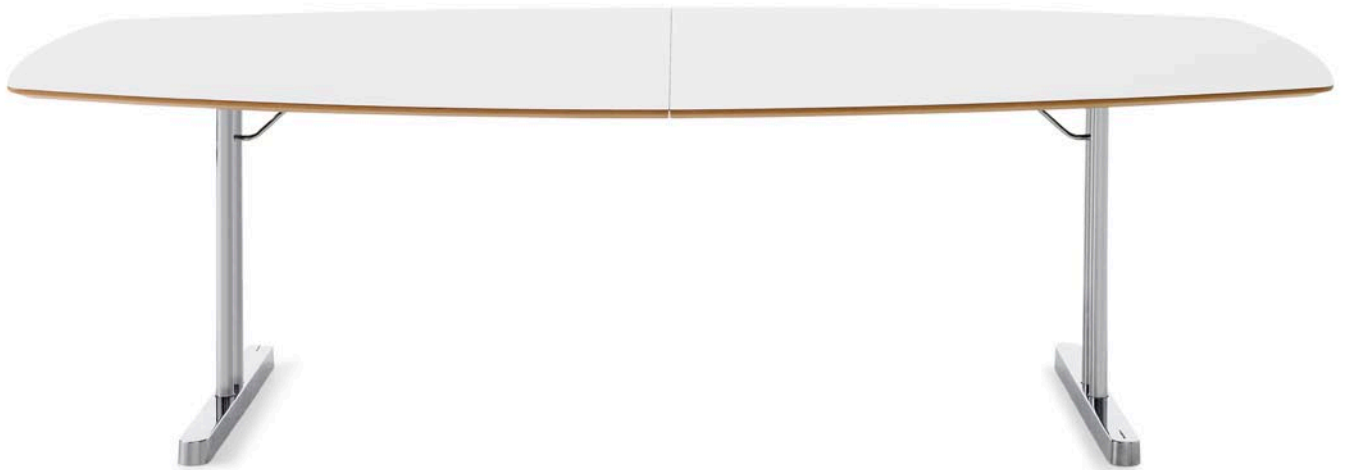

DISC XLT

Design Ruud Ekstrand SIR/MSA

DISC XLT

Design Ruud Ekstrand SIR/MSA

HB-1920 250 x 140/90 cm, H=72 cm.

HB-1921 375 x 140/90 cm, H=72 cm.

HB-1922 500 x 140/90 cm, H=72 cm.

HB-925 Infällt fack för data- och elanslutning.
15 x 70 cm, D. 15 cm / Box for plug in
connection. 15 x 70 cm, D. 15 cm.

HB-520 Data- och elanslutningsbox, 2 data, 4 el 230V. /
Computer/electric connection, 2 computer,
4 electric connections 230V.

HB-925

HB-925 + HB-520

Utförande / Performance

Skivor i björk-, ekfanér eller vitlaminat F2274. Underrede i silver eller krom.