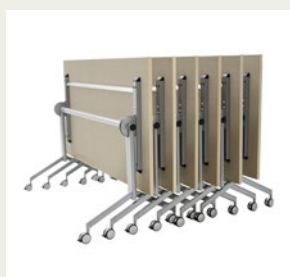

[Kinnarps.se/thebettereffectindex](https://kinnarps.se/thebettereffectindex)

FRÅN ALLT TILL INGET

- Foldex har fällbar bordsskiva som går att låsa i både upp- och nedfällt läge.
- Bordsskiva i laminat (björk, bok, ek, gråek, valnöt, amouk, vit, gråvit, ljusgrå, mörkgrå) eller faner (bok, björk, ek, ask, betsad ask)
- Bordsskivan finns i fyra längder (1200, 1400, 1600 och 1800 mm).
- Låsbara hjul där låsning av hjulen sker enkelt genom ett tryck med foten.

FOLDEX

Höjd 740 mm

	1200	1400		
700	127	147		
	1200	1400	1600	1800
800	128	148	168	188

SKIVA 23 mm, spånskiva med träfaner och massiv kantlist (bok, björk, ek, ask, betsad ask) laminat (bok, björk, ek, amouk, gråek, vit, gråvit, ljusgrå, mörkgrå, valnöt) **UNDERREDE** Mekanism med fällbar bordsskiva, pulverlackerade (silver) stålrör med fyra hjul varav två låsbara. **BORDSHÖJD** 740 mm. **SKALA** 1:100. **ENHET** mm.

FUNKTIONER

FLEXIBELT OCH FÄLLBART
Foldex bordsskiva kan enkelt fällas och låsas vilket gör att bordet tar extremt lite plats när det skall ställas undan för förvaring.

LÄTTHANTERLIGT MED LÅSBARA HJUL
Underredet har fyra rejäla hjul så att du enkelt kan flytta runt bordet eller ställa undan det när det inte skall användas. Låsning av hjulen sker enkelt genom ett tryck med foten.