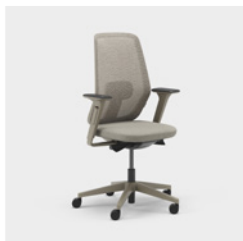

Espera

Färger och material

Espera är en nätt och luftig kontorsstol med smart, intuitiv funktionalitet. Den passar perfekt i inspirerande och flexibla arbetsmiljöer. Här ser du en översikt över mesh, tyger och materialval för de olika varianterna.

Mjuka material

Espera Mesh Basic

Rygg i slitstark och följsam mesh som formar sig efter kroppen och ger god andningsförmåga. Den svarta meshen kombinerar komfort med ett stilrent, neutralt uttryck.

Espera Mesh Basic

RYGG – MESH BASIC

6899

SITS

Full KCS*

Espera Mesh Colour

Rygg i hållbar 3D-mesh som ger extra komfort och ventilation och erbjuds i flera färger för ett mer personligt och modernt intryck.

Espera Mesh Colour