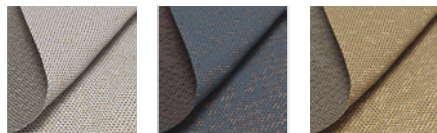

Mjuka material

Espera Mesh Basic

Rygg i slitstark och följsam mesh som formar sig efter kroppen och ger god andningsförmåga. Den svarta meshen kombinerar komfort med ett stilrent, neutralt uttryck.

Espera Mesh Basic

RYGG – MESH COLOUR

7498

7485

7471

7452

7451

7432

7425

SITS OCH SVANKSTÖDSKUDDE

Full KCS*

Espera Mesh Design

Unik 3D-stickad rygg i färgstarka varianter. Ger både andningsförmåga och följsamhet – med känslan och stödet av ett tygklätt ryggstöd.

Espera Mesh Design

RYGG – MESH DESIGN

7883

7859

7813

SITS OCH SVANKSTÖDSKUDDE

Full KCS*

Espera Soft | Espera Relax-o-flex®

Tygklädd rygg med baksida av svart mesh för hög komfort och ett mjukt intryck. Relax-o-flex® har en dyna i övre delen av ryggen som ger lätt taktil stimulans – för avslappning och ökat välmående. Välj tyg ur Kinnarps Colour Studio.*