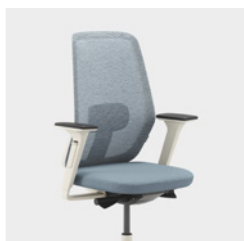

Espera

Färger och material

Espera är en nätt och luftig kontorsstol med smart, intuitiv funktionalitet. Den passar perfekt i inspirerande och flexibla arbetsmiljöer. Här ser du en översikt över mesh, tyger och materialval för de olika varianterna.

Mjuka material

Espera Mesh Basic

Rygg i slitstark och följsam mesh som formar sig efter kroppen och ger god andningsförmåga. Den svarta meshen kombinerar komfort med ett stilrent, neutralt uttryck.

Espera Mesh Basic

RYGG – MESH BASIC

6899

SITS

Full KCS*

Espera Mesh Colour

Rygg i hållbar 3D-mesh som ger extra komfort och ventilation och erbjuds i flera färger för ett mer personligt och modernt intryck.

Espera Mesh Colour

RYGG – MESH DESIGN

7883

7859

7813

SITS OCH SVANKSTÖDSKUDDE

Full KCS*

Espera Soft | Espera Relax-o-flex®

Tygklädd rygg med baksida av svart mesh för hög komfort och ett mjukt intryck. Relax-o-flex® har en dyna i övre delen av ryggen som ger lätt taktil stimulans – för avslappning och ökat välmående. Välj tyg ur Kinnarps Colour Studio.*