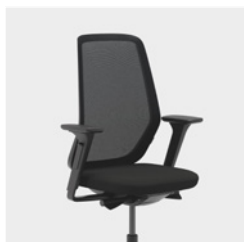

Espera

Färger och material

Espera är en nätt och luftig kontorsstol med smart, intuitiv funktionalitet. Den passar perfekt i inspirerande och flexibla arbetsmiljöer. Här ser du en översikt över mesh, tyger och materialval för de olika varianterna.

Mjuka material

Espera Mesh Basic

Rygg i slitstark och följsam mesh som formar sig efter kroppen och ger god andningsförmåga. Den svarta meshen kombinerar komfort med ett stilrent, neutralt uttryck.

Espera Mesh Basic

RYGG – MESH BASIC

6899

SITS

Full KCS*

Espera Mesh Colour

Rygg i hållbar 3D-mesh som ger extra komfort och ventilation och erbjuds i flera färger för ett mer personligt och modernt intryck.

Espera Mesh Colour

RYGG – MESH DESIGN

7883

7859

7813

SITS OCH SVANKSTÖDSKUDDE

Full KCS*

Espera Soft | Espera Relax-o-flex®

Tygklädd rygg med baksida av svart mesh för hög komfort och ett mjukt intryck. Relax-o-flex® har en dyna i övre delen av ryggen som ger lätt taktil stimulans – för avslappning och ökat välmående. Välj tyg ur Kinnarps Colour Studio.*