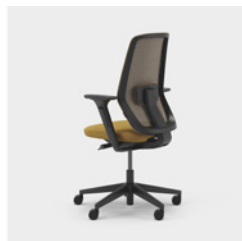

Espera

Färger och material

Espera är en nätt och luftig kontorsstol med smart, intuitiv funktionalitet. Den passar perfekt i inspirerande och flexibla arbetsmiljöer. Här ser du en översikt över mesh, tyger och materialval för de olika varianterna.

Mjuka material

Espera Mesh Basic

Rygg i slitstark och följsam mesh som formar sig efter kroppen och ger god andningsförmåga. Den svarta meshen kombinerar komfort med ett stilrent, neutralt uttryck.

Espera Mesh Basic

RYGG – MESH BASIC

6899

SITS

Full KCS*

Espera Mesh Colour

Rygg i hållbar 3D-mesh som ger extra komfort och ventilation och erbjuds i flera färger för ett mer personligt och modernt intryck.

Espera Mesh Colour