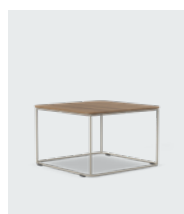

F11

F11 S

F11T

F11XLL

F12

F13

Välldesignade och nätta soffbord, sidobord och laptopbord som är enkla att flytta om det behövs. Passar bra ihop med puffar, soffor, fåtöljer. Används enskilt eller flera tillsammans om det behövs. Välj material ur Kinnarps Colour Studio för personliga uttryck.

FIT96LM

FIT66L

FIT63L

FIT63H

FIT83MH

Smart skärm som används som koppling (på bägge sidor) mellan soffor och fåtöljer med hög rygg eller bord. En praktisk lösning som ger möjligheten att skapa flexibla miljöer för arbete, avstämning eller möte. Kan kombineras med bord i olika höjder och varianter och användas för stående eller sittande arbete beroende på val av höjd. Kan även kombineras med noteringstavla och monitorskärm och utrustas med eluttag och kabelgenomföring för smidig uppkoppling. Välj tyg och material ur Kinnarps Colour Studio för personliga uttryck.