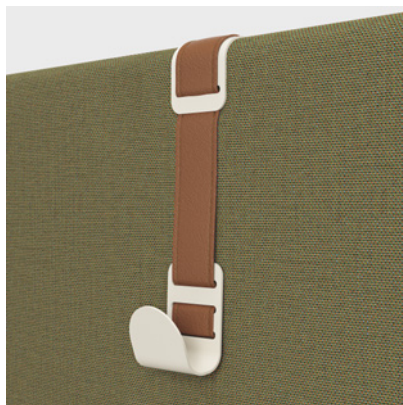

FIWC740

FIWC900

FIWC1050

Funktioner & tillval

BLOMKRUKA

Häng en blomkruka på skärmen och tillför grönska och välmående i miljön. Lerkruka i matt, grå finish.

KROK

Häng upp något du tycker om eller bara vill ha nära till hands. Kroken finns i olika färger och bandet finns i svart, linne och läder.

KUDDE MED /UTAN KNAPP

Klädd kudde att placera i soffor eller fåtölj. Bidrar med ett hemtrevligt uttryck. Finns med eller utan knapp.

SPEGEL

Spegel att hänga på skärm eller soffrygg, bidrar både med funktionalitet och ett trevligt uttryck. Bandet finns i svart, linne och läder.