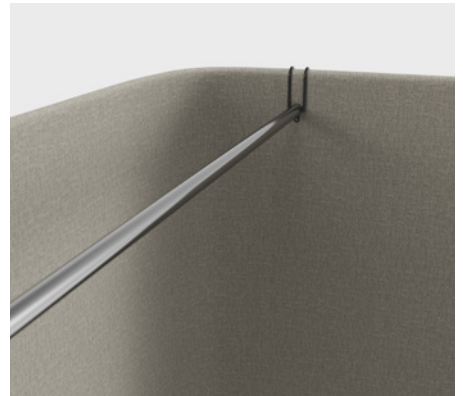

Funktionell och lättplacerad garderoblösning med klädstång för att hänga ytterkläder. Placera i reception, personalentré eller i anslutning till mötesrum. Är kopplingsbar för att skapa ny funktionalitet. Välj tyg och material ur Kinnarps Colour Studio för personliga uttryck.