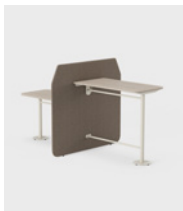

FICC1 74

FICC1 90

FICC1 105

Fristående mötesplats som består av skärm och mötesbord på en eller två sidor. Funktionell yta som inbjuder till spontan dialog eller kortare kreativa möten. Skärmen delar av och ger möjlighet till fokus. Bordsskivan är valbar i tre olika höjder, beroende på om man vill arbeta ståendes eller sittandes. Välj tyg och material ur Kinnarps Colour Studio för personliga uttryck.