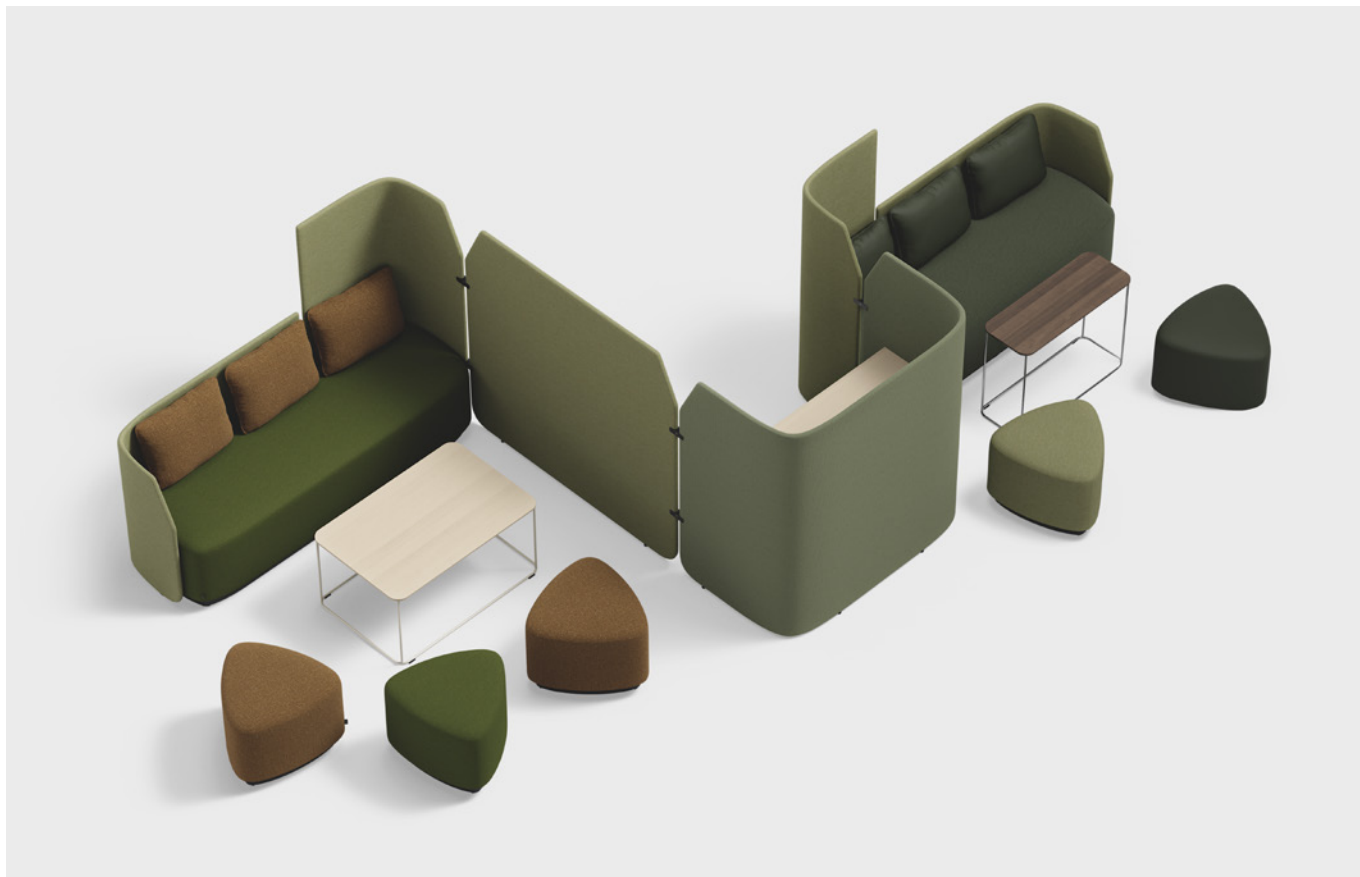

Den modulära och kreativa lösningen

Med den modulära serien Fields hittar du en kreativ lösning för varje miljö. Moduldesignen gör att du kan skapa olika typer av kombinationer som kan anpassas om behoven ändras. Serien består av soffbord, mötesbord, fåtöljer, sittpuffar, soffor, soffbord, förvaring och tillbehör. En flexibel serie som följer dig genom arbetsdagen, stöttar de olika aktiviteter du utför och som erbjuder olika funktionalitet på en och samma yta.

Inspiration

Varianter Fields

Fields soffa, låg rygg

Fields fåtölj, låg rygg

Fields soffa, hög rygg

Fields fåtölj, hög rygg

Fields soffa, mixad rygghöjd

Fields Island, låg rygg

Fields Island, hög rygg

Fields Island, mixad rygghöjd

Fields sittpuff

Fields soffbord

Bord till Co-Creation screen

Fields garderob

Fields arbetsbås

Fields förvaring