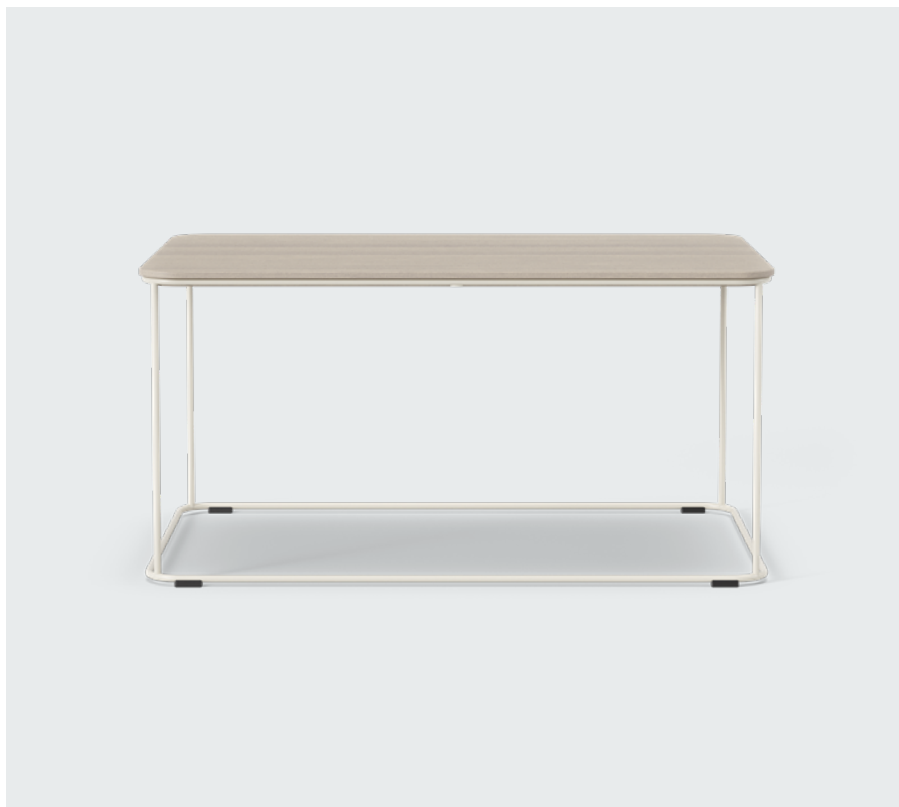

F11

F11 S

F11T

F11XLL

F12

F13

Välldesignade och nätta soffbord, sidobord och laptopbord som är enkla att flytta om det behövs. Passar bra ihop med puffar, soffor, fåtöljer. Används enskilt eller flera tillsammans om det behövs. Välj material ur Kinnarps Colour Studio för personliga uttryck.

FIT96LM

FIT66L

FIT63L

FIT63H

FIT83MH

Smart skärm som används som koppling (på bägge sidor) mellan soffor och fåtöljer med hög rygg eller bord. En praktisk lösning som ger möjligheten att skapa flexibla miljöer för arbete, avstämning eller möte. Kan kombineras med bord i olika höjder och varianter och användas för stående eller sittande arbete beroende på val av höjd. Kan även kombineras med noteringstavla och monitorskärm och utrustas med eluttag och kabelgenomföring för smidig uppkoppling. Välj tyg och material ur Kinnarps Colour Studio för personliga uttryck.