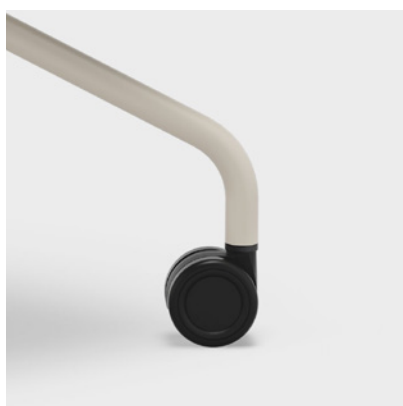

HJUL

Obromsade hjul som passar både mjuka och hårda golv.