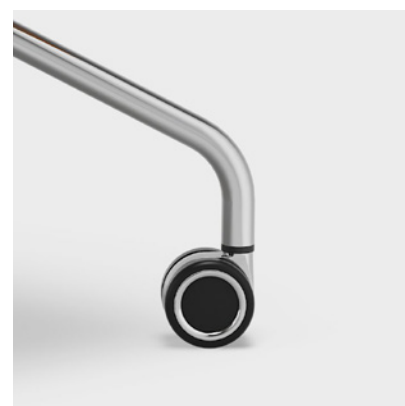

HJUL KROMAT

Som tillval finns även kromat hjul.