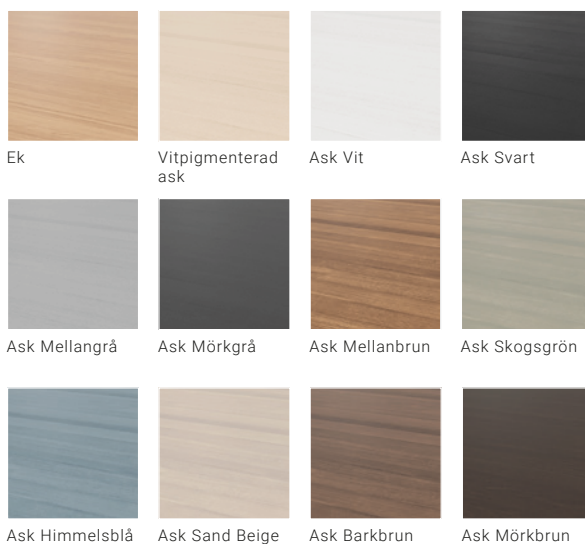

Brace

Färger och material

Brace är en bordsserie i trä som förenar estetik, funktion och hållbarhet – framtagen för att skapa en varm och inbjudande kontorskänsla. Med sina mjukt formade A-ben i trä, noggrant utvalda material och genomtänkta tillbehör blir Brace inte bara en plats att mötas vid, utan också en naturlig knutpunkt där människor samlas, utbyter idéer och bygger relationer.

Skivor

Faner

Träfaner är ett levande naturmaterial som tillför värme och karaktär till inredningen. Faner upplevs som varmt och mjukt vid beröring och är även mindre ljudalstrande än konstgjorda material.

Laminat

Laminat är ett tåligt och lättskött alternativ för miljöer med höga krav på slitstyrka och enkel rengöring.