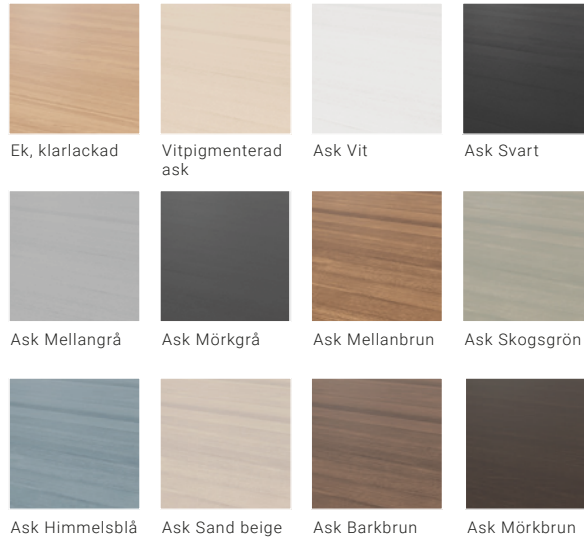

Brace med fanerskiva

Laminat

Laminat är ett tåligt och lättskött alternativ för miljöer med höga krav på slitstyrka och enkel rengöring.

Brace med laminatskiva

Ben

Massivt trä

Massivt trä är ett levande naturmaterial som tillför värme och karaktär till inredningen.

Brace träben

Tillbehör

Vibe bordsskärmar

Som tillval finns flyttbara Vibe bordsskärmar som placeras ut för att skärma av och skapa olika zoner. Välj skärmtyg ur KCS för kreativa miljöer. Fötterna går att få i olika accentfärger.

Kinnarps
Colour Studio

Brace med Vibe bordsskärm

METALL

Vit

Svart

Cream beige

Sandsten beige

Midnattsblå

Ask Mellanrå

Ask Mörkgrå

Ask Mellanbrun

Ask Skogsgrön

Ask Himmelsblå

Ask Sand Beige

Ask Barkbrun

Ask Mörkbrun