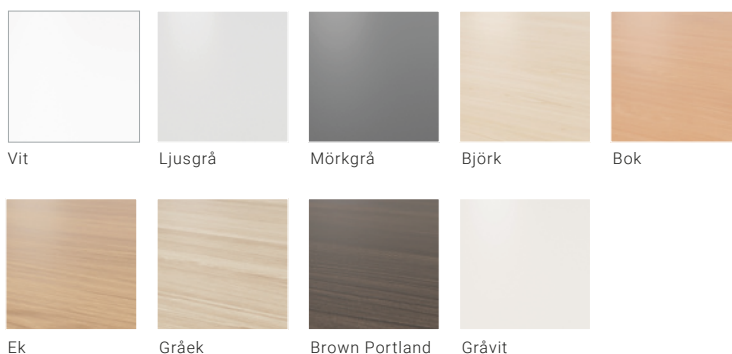

Brace

Färger och material

Brace är en bordsserie i trä som förenar estetik, funktion och hållbarhet – framtagen för att skapa en varm och inbjudande kontorskänsla. Med sina mjukt formade A-ben i trä, noggrant utvalda material och genomtänkta tillbehör blir Brace inte bara en plats att mötas vid, utan också en naturlig knutpunkt där människor samlas, utbyter idéer och bygger relationer.

Skivor

Faner

Träfaner är ett levande naturmaterial som tillför värme och karaktär till inredningen. Faner upplevs som varmt och mjukt vid beröring och är även mindre ljudalstrande än konstgjorda material.

Laminat

Laminat är ett tåligt och lättskött alternativ för miljöer med höga krav på slitstyrka och enkel rengöring.