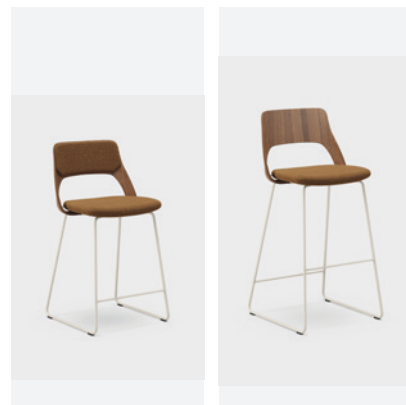

Barstolen finns i två höjder och passar för allt från sociala ytor och mötesplatser till projektbord och touch-down-ytor. Den lätt sviktande ryggen, i träutförande eller med klädd insida, ger ett bekvämt sittande som uppmuntrar till naturliga rörelser, vilket leder till förbättrad cirkulation.

Enhet mm, kg.

Funktioner och tillval

TRÄRYGG

Omfamnande trärygg med ett väl designat uttryck. Finns i faner i flera färger.

KLÄDD RYGG

Rygg med klädd insida för extra komfort och ett personligt uttryck. Välj tyg ur Kinnarps Colour Studio.

OLIKA HÖJDER

Barstolen finns i två höjder – hög och mellanhög – vilket gör att den passar till olika bordshöjder.

ARMSTÖD

Välj till armstöd för skön avlastning av armarna.

GLIDFÖT

Stabila glidfötter ingår som standard och gör att barstolen står stadigt på olika typer av golv.