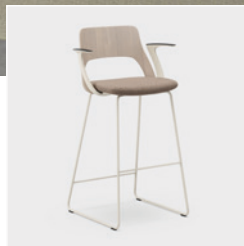

Embrace barstol

Kinnarps

Omfamnande komfort i två höjder

Barstol som är en del av stolsfamiljen Embrace. Med sina mjuka linjer och den karaktäristiska, omfamnande ryggen skapar den en varm och harmonisk känsla i olika typer av arbetsmiljöer.

Barstolen finns i två höjder och passar för allt från sociala ytor och mötesplatser till projektbord och touch-down-ytor. Den lätt sviktande ryggen, i träutförande eller med klädd insida, ger ett bekvämt sittande som uppmuntrar till naturliga rörelser, vilket leder till förbättrad cirkulation.