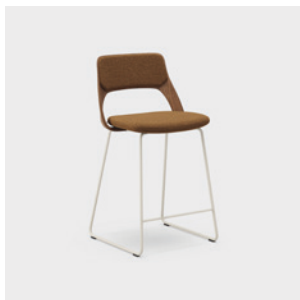

944LSLEDGE WOFA