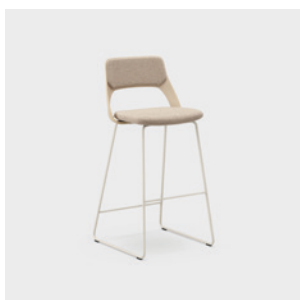

944HSLEDGE WOFA