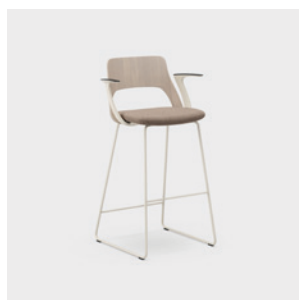

944AHSLEDGE