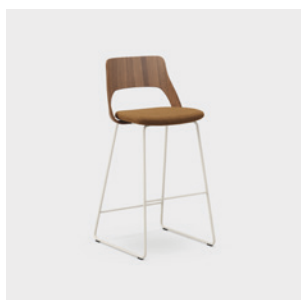

944HSLEDGE