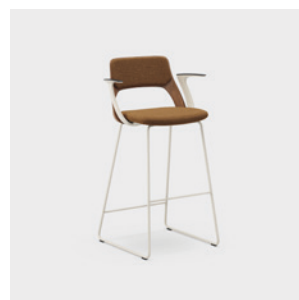

Barstolen finns i två höjder och passar för allt från sociala ytor och mötesplatser till projektbord och touch-down-ytor. Den lätt sviktande ryggen, i träutförande eller med klädd insida, ger ett bekvämt sittande som uppmuntrar till naturliga rörelser, vilket leder till förbättrad cirkulation.

944ALSLEDGE

944ALSLEDGE WOFA

944HSLEDGE

944HSLEDGE WOFA

944AHSLEDGE

944AHSLEDGE WOFA

Embrace barstol

944LSLEDGE	430	400	630	440	950	490	510	7,2
944LSLEDGE WOFA	430	400	630	440	950	490	510	7,5
944ALSLEDGE	430	400	630	440	950	490	630	9,3
944ALSLEDGE WOFA	430	400	630	440	950	490	630	9,6
944HSLEDGE	430	400	780	440	1090	550	510	8,1
944HSLEDGE WOFA	430	400	780	440	1090	550	510	8,4
944AHSLEDGE	430	400	780	440	1090	550	630	10,2
944AHSLEDGE WOFA	430	400	780	440	1090	550	630	10,5