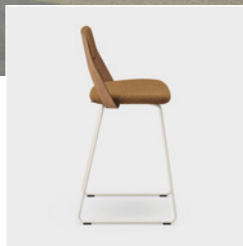

Embrace barstol

Kinnarps

Omfamnande komfort i två höjder

Barstol som är en del av stolsfamiljen Embrace. Med sina mjuka linjer och den karaktäristiska, omfamnande ryggen skapar den en varm och harmonisk känsla i olika typer av arbetsmiljöer.

Barstolen finns i två höjder och passar för allt från sociala ytor och mötesplatser till projektbord och touch-down-ytor. Den lätt sviktande ryggen, i träutförande eller med klädd insida, ger ett bekvämt sittande som uppmuntrar till naturliga rörelser, vilket leder till förbättrad cirkulation.