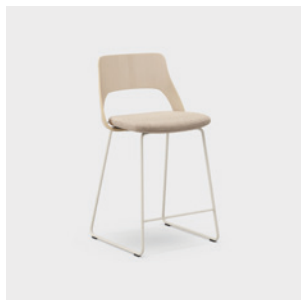

Varianter

944LSLEDGE