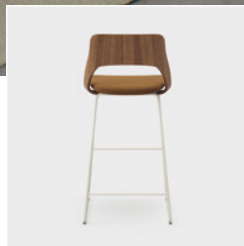

Embrace barstol

Kinnarps

Omfamnande komfort i två höjder

Barstol som är en del av stolsfamiljen Embrace. Med sina mjuka linjer och den karaktäristiska, omfamnande ryggen skapar den en varm och harmonisk känsla i olika typer av arbetsmiljöer.

Barstolen finns i två höjder och passar för allt från sociala ytor och mötesplatser till projektbord och touch-down-ytor. Den lätt sviktande ryggen, i träutförande eller med klädd insida, ger ett bekvämt sittande som uppmuntrar till naturliga rörelser, vilket leder till förbättrad cirkulation.