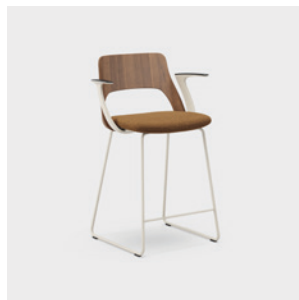

944ALSLEDGE