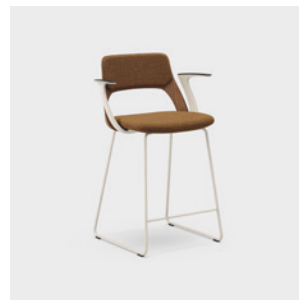

944ALSLEDGE WOFA