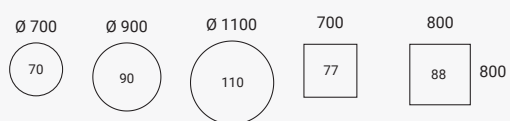

Soffbord och cafébord

Med soffbord och cafébord i olika höjder skapar du avslappnade miljöer som inbjuder till möten, sociala stunder och arbete. Borden ger stora möjligheter att matcha form och material med övrig inredning och skapa ett enhetligt estetiskt uttryck.

Höjd 550 mm

Höjd 740 mm

Höjd 900 mm

Höjd 1050 mm

Ställbart pelarunderrede Höjd 710-1125 mm