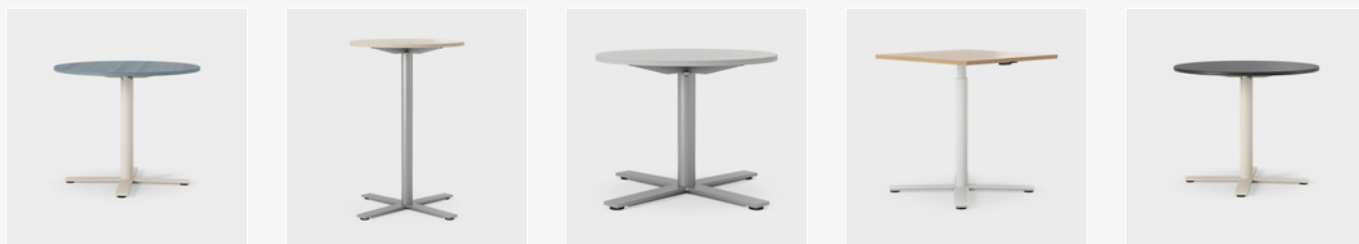

Mångsidig bordsserie för helhetslösningar

Oberon är vår mångsidiga bordsserie med väl designade skrivbord, mötesbord, soffbord och cafébord för inredning av kompletta miljöer. En serie för dagens sätt att arbeta och mötas som integrerar teknik och funktionalitet på ett smidigt sätt. Stilrent och ergonomiskt med ett skandinaviskt formspråk. Borden har stor valfrihet i kombinationen av skivor, underreden, material och färger. De är kopplingsbara och enkla att konfigurera om vilket ger hållbara och flexibla miljöer som är enkla att anpassa om behoven ändras. De ergonomiska sitt/stå-skrivborden är elektriskt höj- och sänkbara för enkel anpassning av arbetshöjden.

Skrivbord

Skrivborden finns i många varianter, välj mellan olika skivformer och underreden. Sitt/stå skrivborden har mycket hög stabilitet och finns som elektriskt höj- och sänkbara för bästa möjliga ergonomi. Flexibla lösningar för teknik, ljud och bild gör det möjligt att byta ut funktioner och moduler när tekniken ändras.

Översikten visar vårt totala utbud av skivor. Vid val av träben och integrerade i Space Spine är valmöjligheterna begränsade.

Soffbord och cafébord

Med soffbord och cafébord i olika höjder skapar du avslappnade miljöer som inbjuder till möten, sociala stunder och arbete. Borden ger stora möjligheter att matcha form och material med övrig inredning och skapa ett enhetligt estetiskt uttryck.