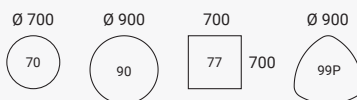

Höjd 550 mm

Höjd 740 mm

Höjd 900 mm

Höjd 1050 mm

Ställbart pelarunderrede Höjd 710-1125 mm

Mötesbord och konferensbord

Oberon mötesbord och konferensbord ger stor frihet att kombinera skivor i olika storlekar, former och material med det senaste inom kommunikationsteknik, ljud och bild. Bordet gör det möjligt att skapa olika typer av mötesytor baserade på behovet.

MÖTESBORD Höjd 740 mm

KONFERENSBORD Höjd 740 mm

MÖTESBORD Höjd 900 mm

MÖTESBORD Höjd 1050 mm

MÖTESBORD MED STÄLLBART PELARUNDERREDE Höjd 765-1180 mm

Funktioner & tillval

HANDKONTROLL SITT/STÅ

Intuitiv handkontroll för smidig anpassning av arbetshöjden.