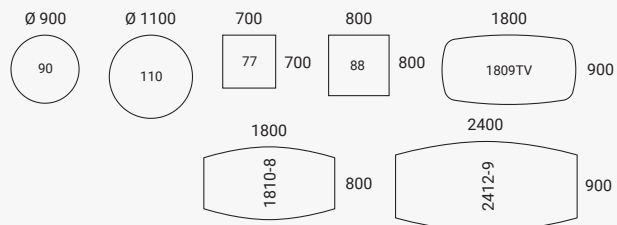

Översikten visar vårt totala utbud av skivor. Vid val av träben och integrerade i Space Spine är valmöjligheterna begränsade.

Soffbord och cafébord

Med soffbord och cafébord i olika höjder skapar du avslappnade miljöer som inbjuder till möten, sociala stunder och arbete. Borden ger stora möjligheter att matcha form och material med övrig inredning och skapa ett enhetligt estetiskt uttryck.

Höjd 550 mm

Höjd 740 mm

Höjd 900 mm

Höjd 1050 mm

Ställbart pelarunderrede Höjd 710-1125 mm

Mötesbord och konferensbord

Oberon mötesbord och konferensbord ger stor frihet att kombinera skivor i olika storlekar, former och material med det senaste inom kommunikationsteknik, ljud och bild. Bordet gör det möjligt att skapa olika typer av mötesytor baserade på behovet.

MÖTESBORD Höjd 740 mm

KONFERENSBORD Höjd 740 mm

MÖTESBORD Höjd 900 mm

MÖTESBORD Höjd 1050 mm

MÖTESBORD MED STÄLLBART PELARUNDERREDE Höjd 765-1180 mm

Funktioner & tillval

HANDKONTROLL SITT/STÅ

Intuitiv handkontroll för smidig anpassning av arbetshöjden.