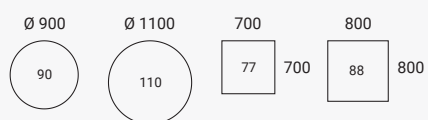

Översikten visar vårt totala utbud av skivor. Vid val av träben och integrerade i Space Spine är valmöjligheterna begränsade.

Soffbord och cafébord

Med soffbord och cafébord i olika höjder skapar du avslappnade miljöer som inbjuder till möten, sociala stunder och arbete. Borden ger stora möjligheter att matcha form och material med övrig inredning och skapa ett enhetligt estetiskt uttryck.

Höjd 550 mm

Höjd 740 mm

Höjd 900 mm

Höjd 1050 mm

Ställbart pelarunderrede Höjd 710-1125 mm

Mötesbord och konferensbord

Oberon mötesbord och konferensbord ger stor frihet att kombinera skivor i olika storlekar, former och material med det senaste inom kommunikationsteknik, ljud och bild. Bordet gör det möjligt att skapa olika typer av mötesytor baserade på behovet.

MÖTESBORD Höjd 740 mm

KONFERENSBORD Höjd 740 mm

MÖTESBORD Höjd 900 mm

MÖTESBORD Höjd 1050 mm

MÖTESBORD MED STÄLLBART PELARUNDERREDE Höjd 765-1180 mm

Funktioner & tillval

HANDKONTROLL SITT/STÅ

Intuitiv handkontroll för smidig anpassning av arbetshöjden.