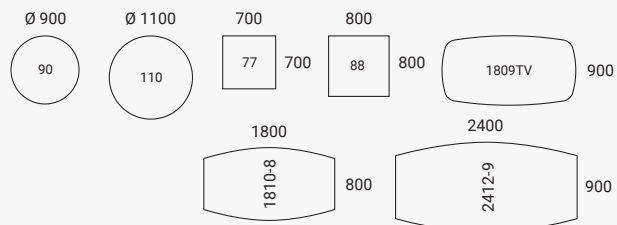

Översikten visar vårt totala utbud av skivor. Vid val av träben och integrerade i Space Spine är valmöjligheterna begränsade.

Soffbord och cafébord

Med soffbord och cafébord i olika höjder skapar du avslappnade miljöer som inbjuder till möten, sociala stunder och arbete. Borden ger stora möjligheter att matcha form och material med övrig inredning och skapa ett enhetligt estetiskt uttryck.

Höjd 550 mm

Höjd 740 mm

Höjd 900 mm

Höjd 1050 mm

Ställbart pelarunderrede Höjd 710-1125 mm

Mötesbord och konferensbord

Oberon mötesbord och konferensbord ger stor frihet att kombinera skivor i olika storlekar, former och material med det senaste inom kommunikationsteknik, ljud och bild. Bordet gör det möjligt att skapa olika typer av mötesytor baserade på behovet.

MÖTESBORD Höjd 740 mm

KONFERENSBORD Höjd 740 mm

MÖTESBORD Höjd 900 mm

MÖTESBORD Höjd 1050 mm

MÖTESBORD MED STÄLLBART PELARUNDERREDE Höjd 765-1180 mm

Funktioner & tillval

HANDKONTROLL SITT/STÅ

Intuitiv handkontroll för smidig anpassning av arbetshöjden.