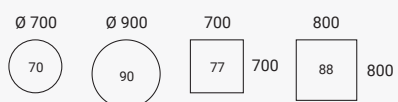

Höjd 550 mm

Höjd 740 mm

Höjd 900 mm

Höjd 1050 mm

Ställbart pelarunderrede Höjd 710-1125 mm

Mötesbord och konferensbord

Oberon mötesbord och konferensbord ger stor frihet att kombinera skivor i olika storlekar, former och material med det senaste inom kommunikationsteknik, ljud och bild. Bordet gör det möjligt att skapa olika typer av mötesytor baserade på behovet.

MÖTESBORD Höjd 740 mm

KONFERENSBORD Höjd 740 mm

MÖTESBORD Höjd 900 mm

MÖTESBORD Höjd 1050 mm

MÖTESBORD MED STÄLLBART PELARUNDERREDE Höjd 765-1180 mm

Funktioner & tillval

HANDKONTROLL SITT/STÅ

Intuitiv handkontroll för smidig anpassning av arbetshöjden.