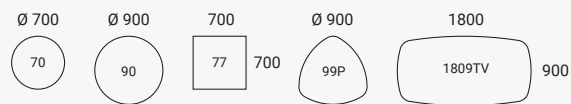

Höjd 550 mm

Höjd 740 mm

Höjd 900 mm

Höjd 1050 mm

Ställbart pelarunderrede Höjd 710-1125 mm

Mötesbord och konferensbord

Oberon mötesbord och konferensbord ger stor frihet att kombinera skivor i olika storlekar, former och material med det senaste inom kommunikationsteknik, ljud och bild. Bordet gör det möjligt att skapa olika typer av mötesytor baserade på behovet.

MÖTESBORD Höjd 740 mm

KONFERENSBORD Höjd 740 mm

MÖTESBORD Höjd 900 mm

MÖTESBORD Höjd 1050 mm

MÖTESBORD MED STÄLLBART PELARUNDERREDE Höjd 765-1180 mm

Funktioner & tillval

HANDKONTROLL SITT/STÅ

Intuitiv handkontroll för smidig anpassning av arbetshöjden.