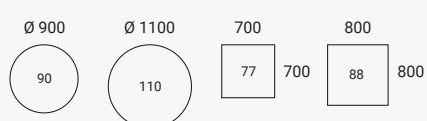

Översikten visar vårt totala utbud av skivor. Vid val av träben och integrerade i Space Spine är valmöjligheterna begränsade.

Soffbord och cafébord

Med soffbord och cafébord i olika höjder skapar du avslappnade miljöer som inbjuder till möten, sociala stunder och arbete. Borden ger stora möjligheter att matcha form och material med övrig inredning och skapa ett enhetligt estetiskt uttryck.

Höjd 550 mm

Höjd 740 mm

Höjd 900 mm

Höjd 1050 mm

Ställbart pelarunderrede Höjd 710-1125 mm

Mötesbord och konferensbord

Oberon mötesbord och konferensbord ger stor frihet att kombinera skivor i olika storlekar, former och material med det senaste inom kommunikationsteknik, ljud och bild. Bordet gör det möjligt att skapa olika typer av mötesytor baserade på behovet.

MÖTESBORD Höjd 740 mm

KONFERENSBORD Höjd 740 mm

MÖTESBORD Höjd 900 mm

MÖTESBORD Höjd 1050 mm

MÖTESBORD MED STÄLLBART PELARUNDERREDE Höjd 765-1180 mm

Funktioner & tillval

HANDKONTROLL SITT/STÅ

Intuitiv handkontroll för smidig anpassning av arbetshöjden.