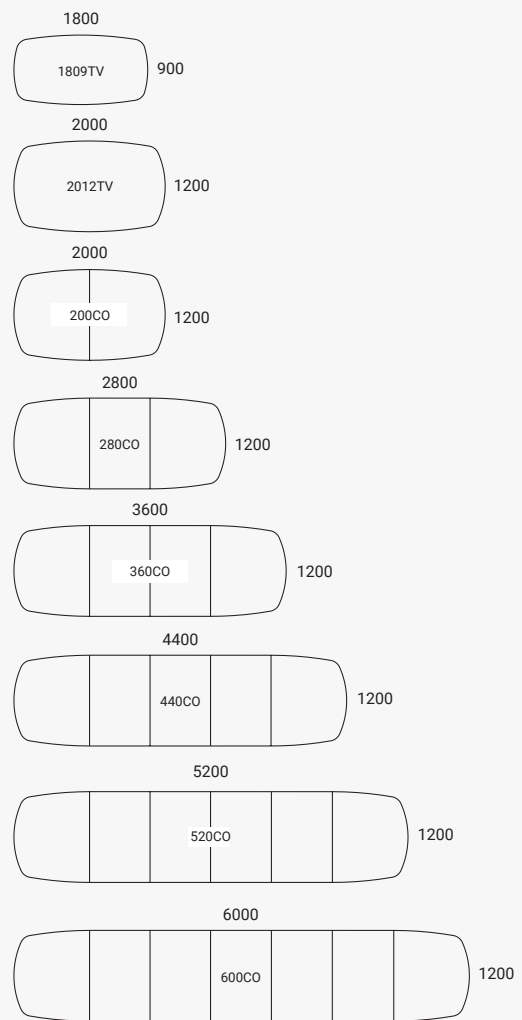

Översikten visar vårt totala utbud av skivor. Vid val av träben och integrerade i Space Spine är valmöjligheterna begränsade.

Soffbord och cafébord

Med soffbord och cafébord i olika höjder skapar du avslappnade miljöer som inbjuder till möten, sociala stunder och arbete. Borden ger stora möjligheter att matcha form och material med övrig inredning och skapa ett enhetligt estetiskt uttryck.

Höjd 550 mm

Höjd 740 mm

Höjd 900 mm

Höjd 1050 mm

Ställbart pelarunderrede Höjd 710-1125 mm

Mötesbord och konferensbord

Oberon mötesbord och konferensbord ger stor frihet att kombinera skivor i olika storlekar, former och material med det senaste inom kommunikationsteknik, ljud och bild. Bordet gör det möjligt att skapa olika typer av mötesytor baserade på behovet.

MÖTESBORD Höjd 740 mm

KONFERENSBORD Höjd 740 mm

MÖTESBORD Höjd 900 mm

MÖTESBORD Höjd 1050 mm

MÖTESBORD MED STÄLLBART PELARUNDERREDE Höjd 765-1180 mm

Funktioner & tillval

HANDKONTROLL SITT/STÅ

Intuitiv handkontroll för smidig anpassning av arbetshöjden.