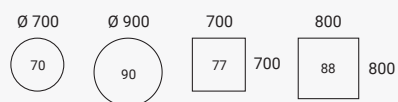

Höjd 550 mm

Höjd 740 mm

Höjd 900 mm

Höjd 1050 mm

Ställbart pelarunderrede Höjd 710-1125 mm

Mötesbord och konferensbord

Oberon mötesbord och konferensbord ger stor frihet att kombinera skivor i olika storlekar, former och material med det senaste inom kommunikationsteknik, ljud och bild. Bordet gör det möjligt att skapa olika typer av mötesytor baserade på behovet.

MÖTESBORD Höjd 740 mm

KONFERENSBORD Höjd 740 mm

MÖTESBORD Höjd 900 mm

MÖTESBORD Höjd 1050 mm

MÖTESBORD MED STÄLLBART PELARUNDERREDE Höjd 765-1180 mm

Funktioner & tillval

HANDKONTROLL SITT/STÅ

Intuitiv handkontroll för smidig anpassning av arbetshöjden.