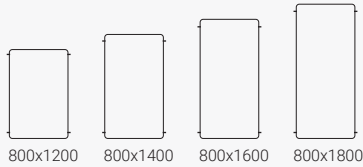

Golvskärm Vibe, kopplingsbar

Bredd 800 mm

Golvskärm Vibe, kopplingsbar

Bredd 1300 mm

Golvskärm Vibe, kopplingsbar

Bredd 900 mm