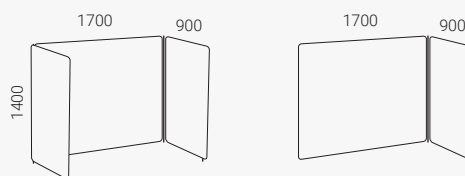

Vibe Bås 179

Ram Ø 25 mm, metall. Koppling medföljer.
Ställfot (höjd 35 mm). Totalhöjd 1435.

Bås singel. Fristående/start.

Påbyggnad