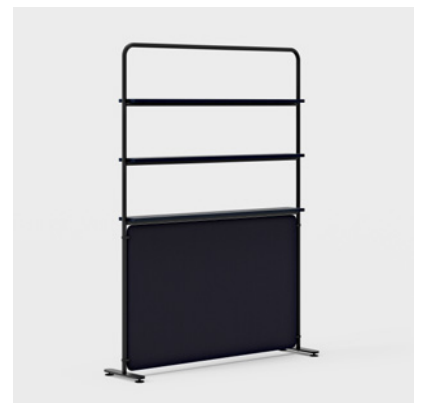

RUMSAVDELARE MED HYLLOR

Fristående eller kopplingsbar rumsavdelare. Metall: vit, cream beige, svart, mörkgrå och silver. Hyllplan: Finns i en mängd olika träslag och färger. Maxlast hylla 5 kg.