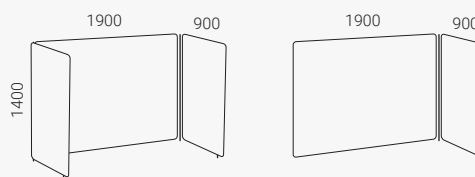

Vibe Bås 199

Ram Ø 25 mm, metall. Koppling medföljer.
Ställfot (höjd 35 mm). Totalhöjd 1435.

Bås singel. Fristående/start.

Påbyggnad