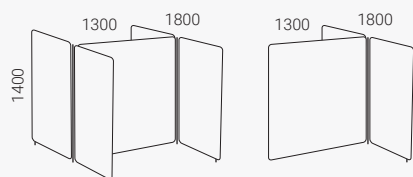

Bås dubbel. Fristående/start.

Påbyggnad