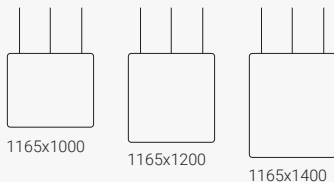

Takhängd skärm Vibe

Bredd 1165 mm