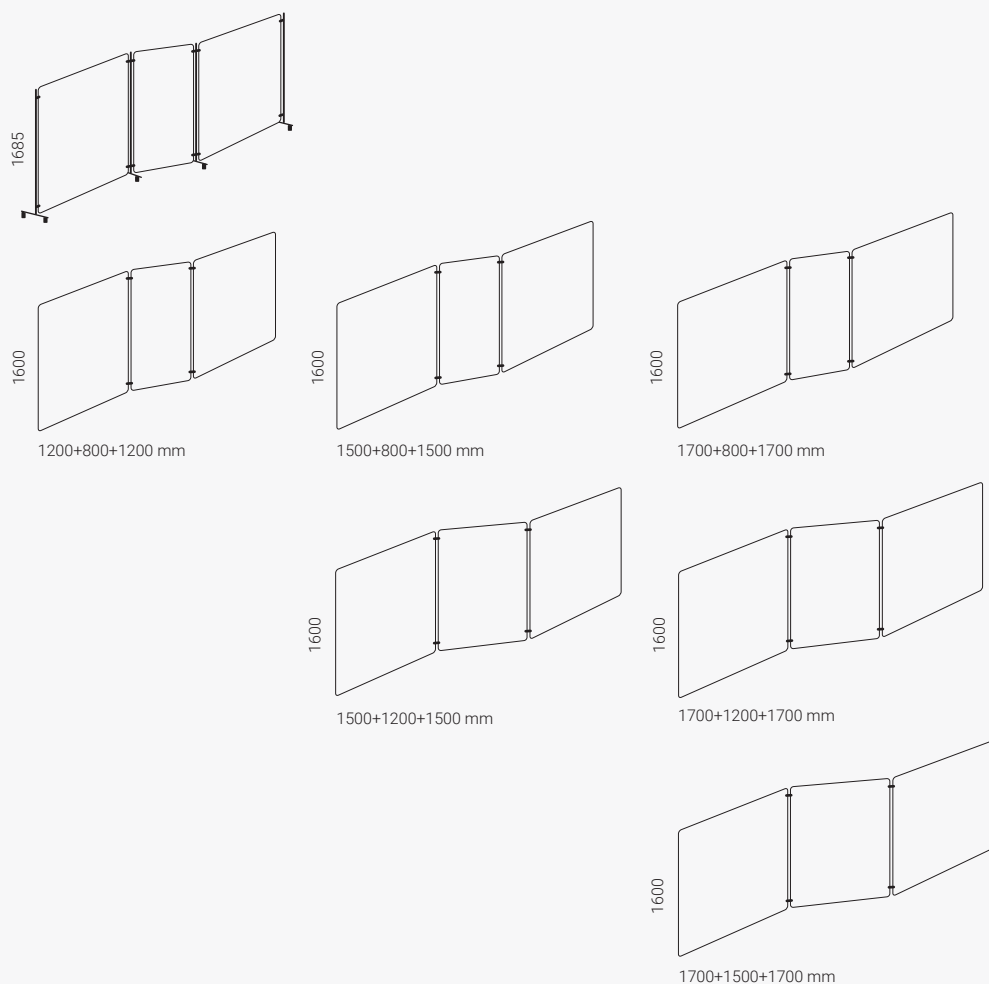

# Flexibel skärm Vibe Focus

Ljudabsorberande skärm. Tjocklek 40 mm.

Flexibel lösning som består av tre vikbara skärmar med hjul som kan förflyttas och vinklas för att skapa rum i rummet och skilja av olika ytor. Är vikbar upp till 65°. Skärmarna är ljudabsorberande och bidrar till en sund ljudmiljö och avskildhet på arbetsplatsen. Med hjälp av accessoarer och färgval kan man dessutom enkelt sätta en personlig prägel.

## Flexibel skärm Vibe

Ram  $\varnothing$  25 mm, metall. Metallfot med hjul (höjd 85 mm).

Totalhöjd 1685 mm.