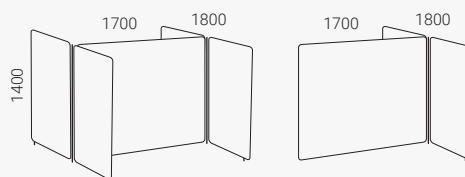

Bås dubbel. Fristående/start.

Påbyggnad