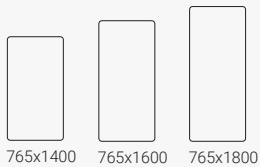

## Takhängd skärm Vibe

Bredd 2000 mm

## Takhängd skärm Vibe

Bredd 1400 mm

## Vägghängd skärm Vibe

Bredd 765 mm