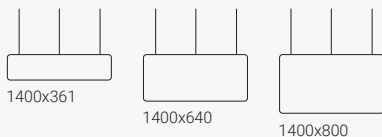

Takhängd skärm Vibe

Bredd 1400 mm