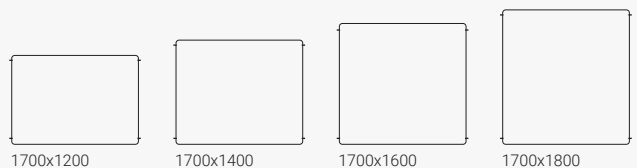

Golvskärm Vibe, kopplingsbar

Bredd 1700 mm