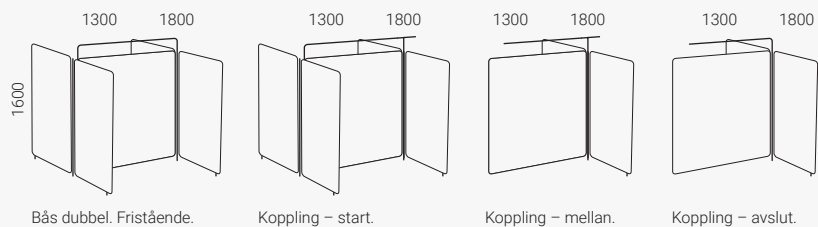

Vibe Bås 139 med horisontell ram

Ram Ø 25 mm, metall. Koppling medföljer.

Ställfot (höjd 35 mm). Totalhöjd 1635.