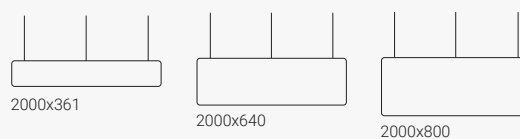

Takhängd skärm Vibe

Bredd 2000 mm