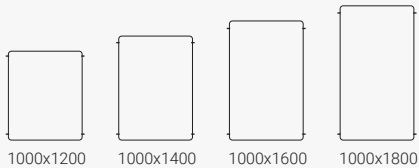

Golvskärm Vibe, kopplingsbar

Bredd 1000 mm