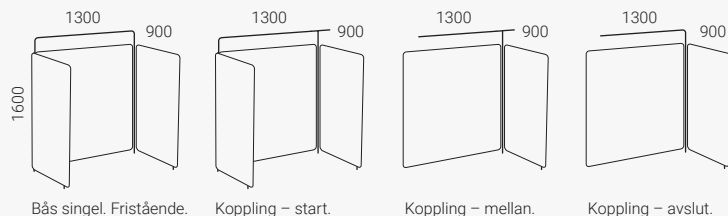

Vibe Bås Focus

Ljudabsorberande skärm. Tjocklek 40 mm.

Vibe Bås 139 med horisontell ram

Ram Ø 25 mm, metall. Koppling medföljer.

Ställfot (höjd 35 mm). Totalhöjd 1635.