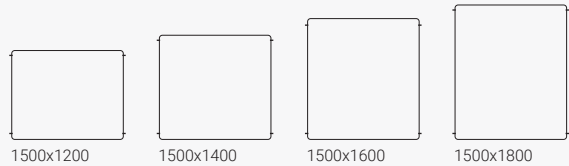

Golvskärm Vibe, kopplingsbar

Bredd 1500 mm