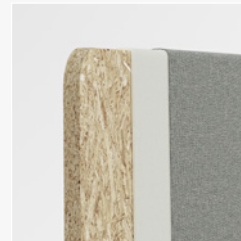

Bordsskärm Vibe Light

Ljuddämpande skärm. Tjocklek 20 mm.

Vibe Light är avskärmande och ljuddämpande, en tunnare skärm som gör att den tar liten plats på exempelvis en bänklösning. Den har ett smidigt fäste som gör det enkelt att ta bort och sätta dit skärmen och flytta vid föränderliga miljöer. Som tillbehör finns en funktionslist för att fästa ytterligare tillbehör och monitorarm.