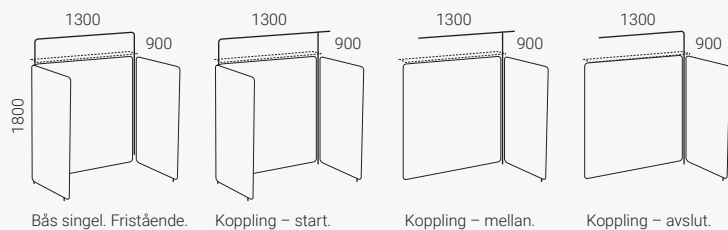

Vibe Bås 139 med horisontell ram, förberedd för hylla

Ram Ø 25 mm, metall. Koppling medföljer.

Ställfot (höjd 35 mm). Totalhöjd 1835. Komplettera med hylla.