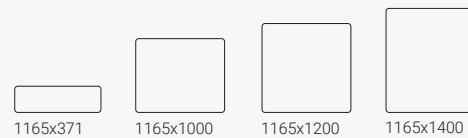

Vägghängd skärm Vibe

Bredd 1165 mm