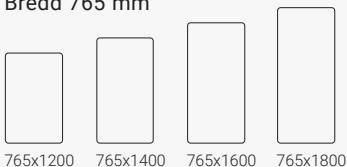

## Bordsskärm – Divider med fasad kant

Höjd 371 mm. Höjd inkl. fäste 375 mm.

## Golvskärm Vibe

Bredd 765 mm

765x1200 765x1400 765x1600 765x1800