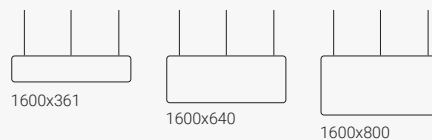

Takhängd skärm Vibe

Bredd 1600 mm