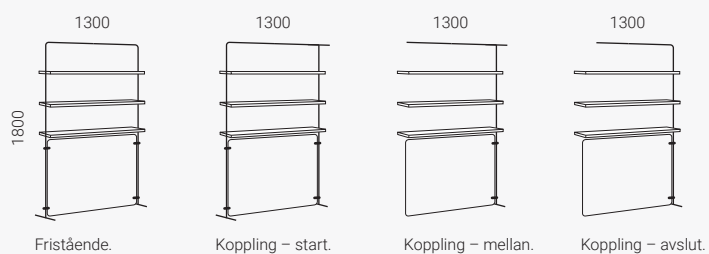

Rumsavdelare Vibe

Ram Ø 25 mm, metall. Koppling medföljer. Maxlast 5 kg/hylla.

Ställfot (höjd 35 mm). Totalhöjd 1835.