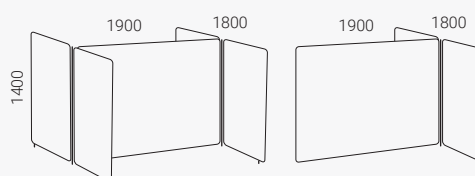

Bås dubbel. Fristående/start.

Påbyggnad