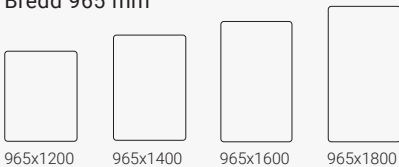

## Golvskärm Vibe

Bredd 765 mm

765x1200 765x1400 765x1600 765x1800

## Golvskärm Vibe

Bredd 865 mm

865x1400

## Golvskärm Vibe

Bredd 965 mm

965x1200 965x1400 965x1600 965x1800