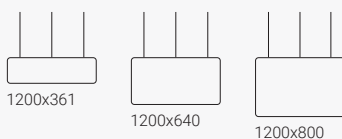

Takhängd skärm Vibe

Bredd 1200 mm