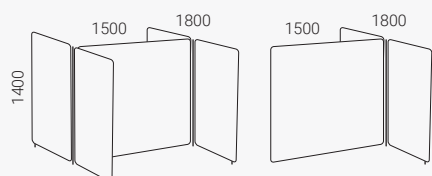

Bås dubbel. Fristående/start.

Påbyggnad