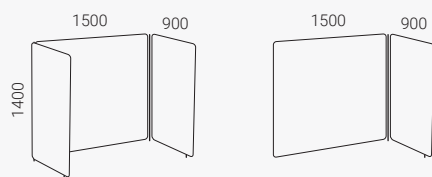

Vibe Bås 159

Ram Ø 25 mm, metall. Koppling medföljer.
Ställfot (höjd 35 mm). Totalhöjd 1435.

Bås singel. Fristående/start.

Påbyggnad