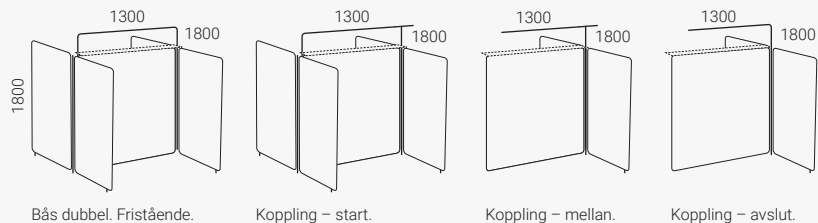

Vibe Bås 139 med horisontell ram, förberedd för hylla

Ram Ø 25 mm, metall. Koppling medföljer.

Ställfot (höjd 35 mm). Totalhöjd 1835. Komplettera med hylla.