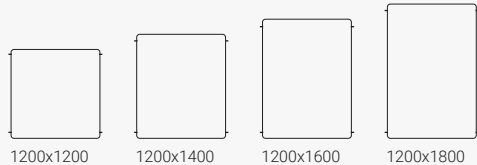

Golvskärm Vibe, kopplingsbar

Bredd 1200 mm

Golvskärm Vibe, kopplingsbar

Bredd 1900 mm