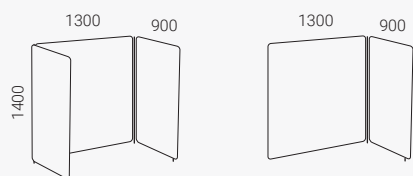

Vibe Bås 139

Ram Ø 25 mm, metall. Koppling medföljer.
Ställfot (höjd 35 mm). Totalhöjd 1435.

Bås singel. Fristående/start.

Påbyggnad