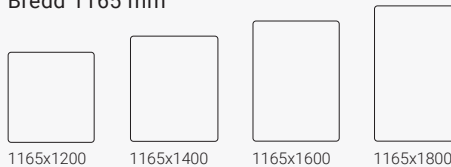

## Golvskärm Vibe

Bredd 765 mm

765x1200 765x1400 765x1600 765x1800

## Golvskärm Vibe

Bredd 865 mm

865x1400

## Golvskärm Vibe

Bredd 965 mm

965x1200 965x1400 965x1600 965x1800

## Golvskärm Vibe

Bredd 1165 mm

1165x1200 1165x1400 1165x1600 1165x1800