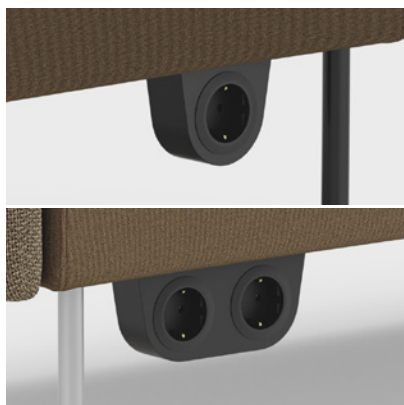

* Måttet avser belastad sits.

Enhet mm, kg.

Funktioner & tillval

KOPPLINGSBAR

Gino är smidig att både koppla ihop och ta isär med tillval kopplingsbeslag. Allt för funktionella lösningar som är enkla att anpassa efter behov och situation.

GOLVANKRING RÖRBEIN

Som tillval finns fästen för rörbenen för att förankra den i golvet. Detta gör att soffan står still – en säker lösning i exempelvis lärmiljöer.

GOLVANKRING MEDUNDERREDE

Som tillval finns även fästen för medunderrede vilket gör att även dessa går att förankra i golvet så att soffan står stilla.