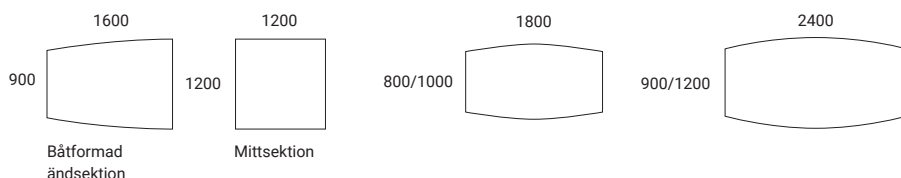

SAMARBETE NÄR DET ÄR SOM BÄST

- Välj mellan mer traditionella konferensbord eller systemlösningar som passar era samarbetsformer – från arbetsmöten till konferenser, utbildningar, videomöten och presentationer.
- Lösningar för kabelhantering teknik, ljud och bild där enskilda moduler i boxarna enkelt kan bytas ut i takt med behoven.
- Bordsskivorna finns i många olika material; betsad ask, faner, laminat och linoleum.
- Ett brett urval av underreden och fötter ger hög funktionalitet och möjlighet att variera formspråket.
- Serien omfattar även en fristående mötesbro i vitt laminat, för ytterligare dynamik i kontorsmiljön.

MÖTESBORD

Med bordsskivor i tre former och en rad olika storlekar skapar du mötesbord för alla typer av mötesrum.

Fast höjd 740 mm. Utvalda skivor (runda bordsskivor) finns med gasfjäder 720-1150 mm.

MÖTESBRO Fast höjd 1070 mm.

SKIVA 23 mm, spånskiva med träfaner (björk, bok, ek, ask, betsad ask) och massiv kantlist, laminat (björk, bok, ek, gråek, valnöt, amouk, vit, ljusgrå, mörkgrå, gråvit). **UNDERREDE** Av stål, pulverlackerat eller krom (3-värt). T-fot med rund eller kvadratisk pelare. Rund pelare med rund platta eller kvadratisk pelare med kvadratisk platta. Bordsunderrede med ställbar gasfjäder 720-1150 mm. **BORDSHÖJD** 740 mm. **TILLVAL** Konferensboxar med plats för anslutningsmoduler för el och media-anslutning. **SKALA** 1:100. **ENHET** mm.

SYSTEMBORD

Med utgångspunkt i er möteskultur och rummets utformning skapar du flexibla system som stöttar kreativitet och dialog. Från olika alfabetskombinationer till bio- och skolsittningar.

Fast höjd 740 mm.