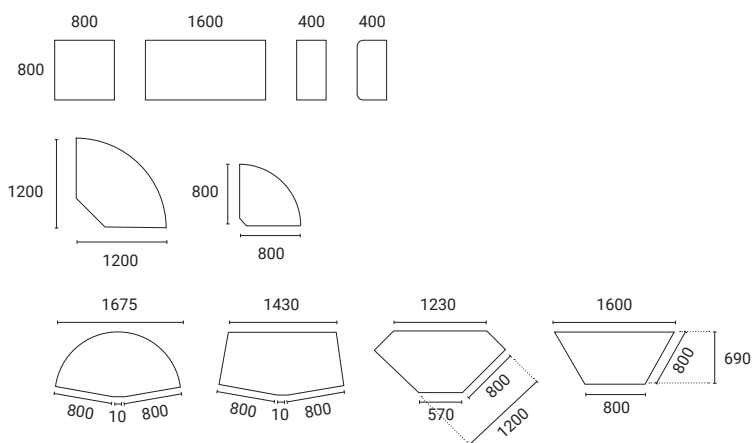

MÖTESBORD

Med bordsskivor i tre former och en rad olika storlekar skapar du mötesbord för alla typer av mötesrum.

Fast höjd 740 mm. Utvalda skivor (runda bordsskivor) finns med gasfjäder 720-1150 mm.

MÖTESBRO Fast höjd 1070 mm.

SKIVA 23 mm, spånskiva med träfaner (björk, bok, ek, ask, betsad ask) och massiv kantlist, laminat (björk, bok, ek, gråek, valnöt, amouk, vit, ljusgrå, mörkgrå, gråvit). **UNDERREDE** Av stål, pulverlackerat eller krom (3-värt). T-fot med rund eller kvadratisk pelare. Rund pelare med rund platta eller kvadratisk pelare med kvadratisk platta. Bordsunderrede med ställbar gasfjäder 720-1150 mm. **BORDSHÖJD** 740 mm. **TILLVAL** Konferensboxar med plats för anslutningsmoduler för el och media-anslutning. **SKALA** 1:100. **ENHET** mm.

SYSTEMBORD

Med utgångspunkt i er möteskultur och rummets utformning skapar du flexibla system som stöttar kreativitet och dialog. Från olika alfabetskombinationer till bio- och skolsittningar.

Fast höjd 740 mm.