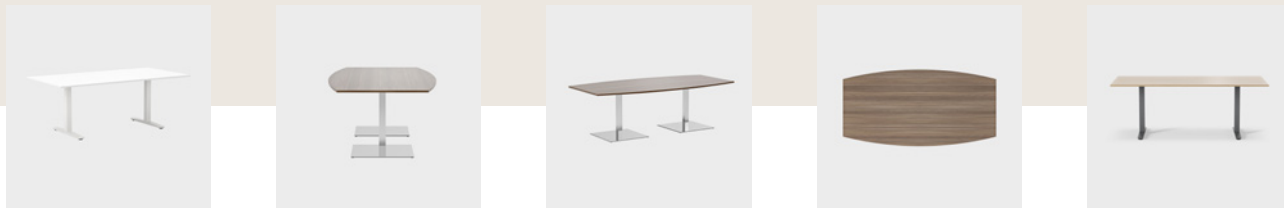

SAMARBETE NÄR DET ÄR SOM BÄST

- Välj mellan mer traditionella konferensbord eller systemlösningar som passar era samarbetsformer – från arbetsmöten till konferenser, utbildningar, videomöten och presentationer.
- Lösningar för kabelhantering teknik, ljud och bild där enskilda moduler i boxarna enkelt kan bytas ut i takt med behoven.
- Bordsskivorna finns i många olika material; betsad ask, faner, laminat och linoleum.
- Ett brett urval av underreden och fötter ger hög funktionalitet och möjlighet att variera formspråket.
- Serien omfattar även en fristående mötesbro i vitt laminat, för ytterligare dynamik i kontorsmiljön.

MÖTESBORD

Med bordsskivor i tre former och en rad olika storlekar skapar du mötesbord för alla typer av mötesrum.

Fast höjd 740 mm. Utvalda skivor (runda bordsskivor) finns med gasfjäder 720-1150 mm.

MÖTESBRO Fast höjd 1070 mm.

SKIVA 23 mm, spånskiva med träfaner (björk, bok, ek, ask, betsad ask) och massiv kantlist, laminat (björk, bok, ek, gråek, valnöt, amouk, vit, ljusgrå, mörkgrå, gråvit). **UNDERREDE** Av stål, pulverlackerat eller krom (3-värt). T-fot med rund eller kvadratisk pelare. Rund pelare med rund platta eller kvadratisk pelare med kvadratisk platta. Bordsunderrede med ställbar gasfjäder 720-1150 mm. **BORDSHÖJD** 740 mm. **TILLVAL** Konferensboxar med plats för anslutningsmoduler för el och media-anslutning. **SKALA** 1:100. **ENHET** mm.

FUNKTIONER & TILLVAL

FRONTPANEL I FROSTAT GLAS
En detalj som ger diskret avskärmning. Passar systembord.

FÄLLBAR KABELKANAL
Kan fällas ner på båda sidor. Passar systembord.

MAGNETISK VERTIKAL KABELNEDFÖRING
Passar systembord.