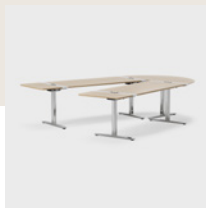

SYSTEMBORD

Med utgångspunkt i er möteskultur och rummets utformning skapar du flexibla system som stöttar kreativitet och dialog. Från olika alfabetskombinationer till bio- och skolsittningar.