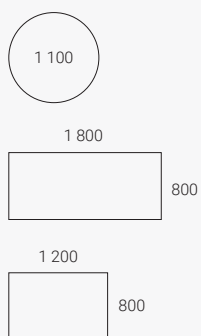

Mått och tekniska specifikationer

Bord med marmoleum