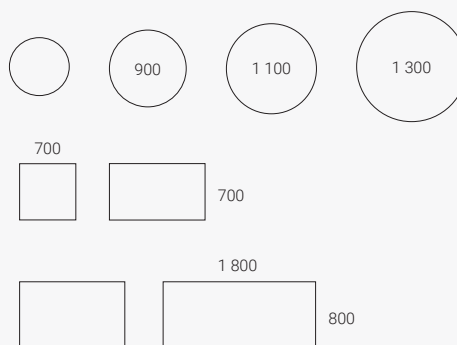

Bord med laminat och faner