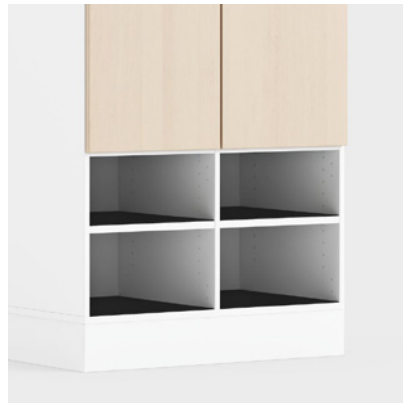

PUSH-TO-OPEN

För avdelningens eller allmän förvaring finns push-to-open. Idealiskt om man vill ha samma utseende som de dolda låsen och slippa handtag.

FILT OCH GUMMIMATTOR

Skåp med integrerad skoförvaring har gummimattor som standard för att klara ytterskor året runt. Höga garderober har en filtmatte som skydd för att inte smutsa ner botten av skåpet.