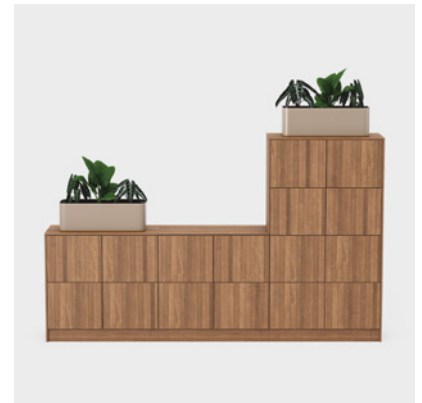

GROW VÄXTFÖRVARING

Kompletera med växtförvaring Grow för att skapa grönska på kontoret. Till blomlådan ingår vattentät plastinsats för smidig växthantering.