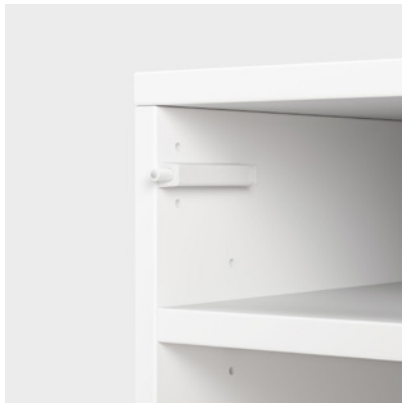

PUSH-TO-OPEN

För avdelningens eller allmän förvaring finns push-to-open. Idealiskt om man vill ha samma utseende som de dolda låsen och slippa handtag.