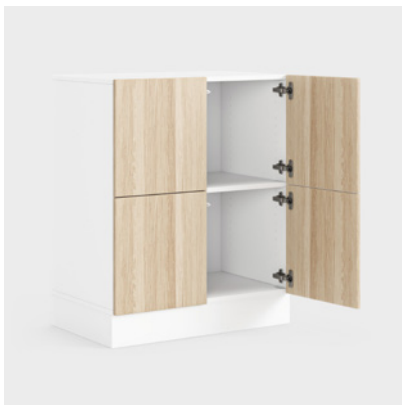

Garderobsmoduler

Höjd, mm	Djup 500 mm			
548 1M				
1405 3M				
1834 4M				

Funktioner & tillval

STOMME OCH SOCKEL

Stommen är vit, en ljus insida gör det enklare att hitta i skåpet. Sockeln (120 mm) ger god ergonomi även vid användning av skåp längst ner. Har ställskruvar för ojämna golv.

LÅGT PERSONLIGT SKÅP

Lågt skåp (bredd 40 och 50 cm). Rymmer större saker som tangentbord, sportbagar och hjälmar. Kan utrustas med hylla.

HÖGT PERSONLIGT SKÅP

Högt skåp (bredd 40 och 50 cm) har flyttbar hylla som standard. Skåpet rymmer ex. kabin-väska när hyllan flyttas upp, annars har den två stora avdelningar.