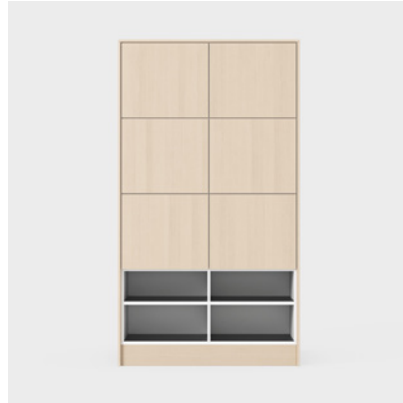

KOMBINERADE SKÅP MED SKOFÖRVARING

3M- och 4M-moduler där den nedre skåpet är öppen skoförvaring. Avdelat med flyttbar hylla med gummimattor på hyllan och botten.