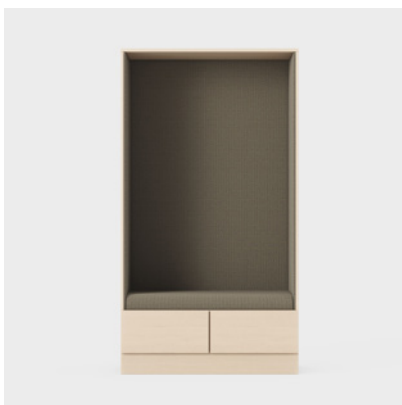

Garderobsmoduler

Höjd, mm	Djup 500 mm			
548 1M				
1405 3M				
1834 4M				

Funktioner & tillval

STOMME OCH SOCKEL

Stommen är vit, en ljus insida gör det enklare att hitta i skåpet. Sockeln (120 mm) ger god ergonomi även vid användning av skåp längst ner. Har ställskruvar för ojämna golv.

LÅGT PERSONLIGT SKÅP

Lågt skåp (bredd 40 och 50 cm). Rymmer större saker som tangentbord, sportbagar och hjälmar. Kan utrustas med hylla.

HÖGT PERSONLIGT SKÅP

Högt skåp (bredd 40 och 50 cm) har flyttbar hylla som standard. Skåpet rymmer ex. kabin-väska när hyllan flyttas upp, annars har den två stora avdelningar.

SITTBÅS

Sittbåset är en utmärkt plats för telefonsamtal eller tillfällig arbetsplats. Har en bra sitthöjd, och tjock dyna ihop med tygklädda väggar. Hela modulen finns i flera färger och material.

SITTMODUL