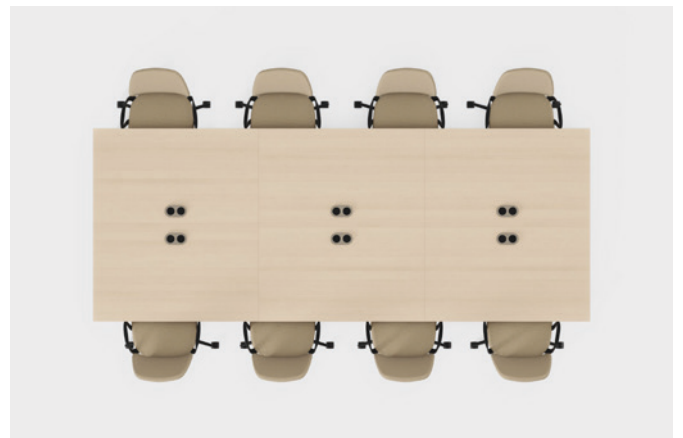

Tack vare sin mångsidighet passar Brace lika bra i det kreativa projektmötet som för eget arbete i arbetsloungen eller i olika typer av mötesrum. Serien erbjuder ett brett urval av former, storlekar, höjder och material – vilket gör det enkelt att anpassa borden efter olika behov och typer av möten. Med fasta höjdalternativ på 740, 900 och 1050 mm uppmuntras användaren till variation mellan sittande och stående positioner, vilket gynnar både ergonomi och välmående.

Mått och tekniska specifikationer

Samtliga storlekar går att få i alla tre höjder.

BRACE MÖTESBORD, FAST HÖJD 740

Brace mötesbord (höjd 740 mm) erbjuder en klassisk möteshöjd för bekvämt sittande och fokuserat arbete. Tillsammans med olika typer av mötesstolar skapas en varm och harmonisk mötesmiljö där form, funktion och trivsel möts.

BRACE MÖTESBORD, FAST HÖJD 900

Brace mötesbord (höjd 900 mm) bjuder in till dynamiska möten i en avslappnad och engagerande miljö. Den mellanhöga höjden passar för aktivt sittande med pallar eller högre stolar och uppmuntrar till naturlig rörelse.

BRACE MÖTESBORD, FAST HÖJD 1050

Brace mötesbord (höjd 1050 mm) främjar rörelse, energi och spontana möten. Den höga höjden gör det enkelt att växla mellan att stå och sitta på barstol. En naturlig knutpunkt för snabba samtal, touchdown-arbete, kreativt samarbete och variation under arbetsdagen.