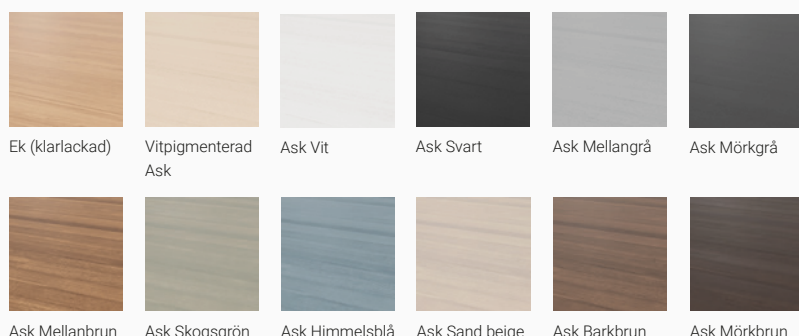

Skivor och underreden Brace finns i flera olika material och färger.

För mer information om färger och material se kinnarps.se/kcs.

Laminat (skivor)

Vit

Ljusgrå

Mörkgrå

Björk

Bok

Ek

Gråek

Portland

Gråvit

Faner (skivor)

Ek

Vitpigmenterad Ask

Ask Vit

Ask Svart

Ask Mellangrå

Ask Mörkgrå

Ask Mellanbrun

Ask Skogsgrön

Ask Himmelsblå

Ask Sand beige

Ask Barkbrun

Ask Mörkbrun

Massivt trä (träben)

Ek (klarlackad)

Vitpigmenterad Ask

Ask Vit

Ask Svart

Ask Mellangrå

Ask Mörkgrå