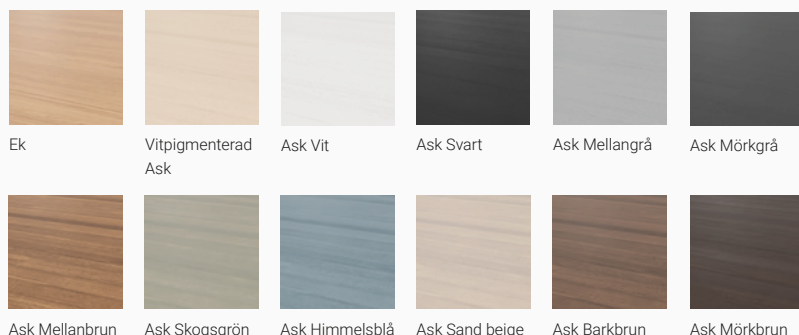

Skivor och underreden Brace finns i flera olika material och färger.

För mer information om färger och material se kinnarps.se/kcs.

Laminat (skivor)

Vit

Ljusgrå

Mörkgrå

Björk

Bok

Ek

Gråek

Portland

Gråvit

Faner (skivor)

Ek

Vitpigmenterad Ask

Ask Vit

Ask Svart

Ask Mellangrå

Ask Mörkgrå

Ask Mellanbrun

Ask Skogsgrön

Ask Himmelsblå

Ask Sand beige

Ask Barkbrun