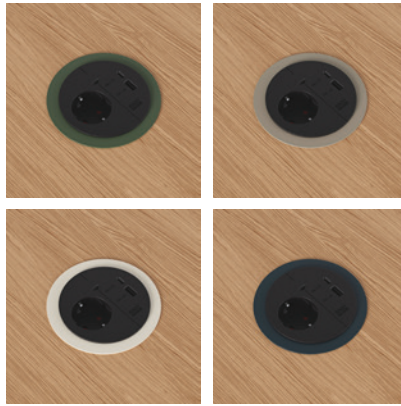

Bordsskärm On Top

Höjd 361 mm. Höjd inkl. fäste 380 mm.

Ellitbehör

POWER TRAY, PT2T51

Dekorativ täckbricka till Power Dot 51. För två eluttag 51 mm. Finns även för tre eluttag.

POWER TRAY, PT1T80

Dekorativ täckbricka till Power Dot 80. För ett eluttag 80 mm. Finns även för två eluttag.

KONFERENSBOX SMALL, ACB3-S

Gediget lock i plåt som kan öppnas åt två håll.

POWER DOT 51, T51PD3 OCH T51PD4

Eluttag för 51 mm hål. Anslutningskabel ingår. Kan kopplas samman med andra Power Dots i en kedja så att endast en anslutningskabel behöver användas.