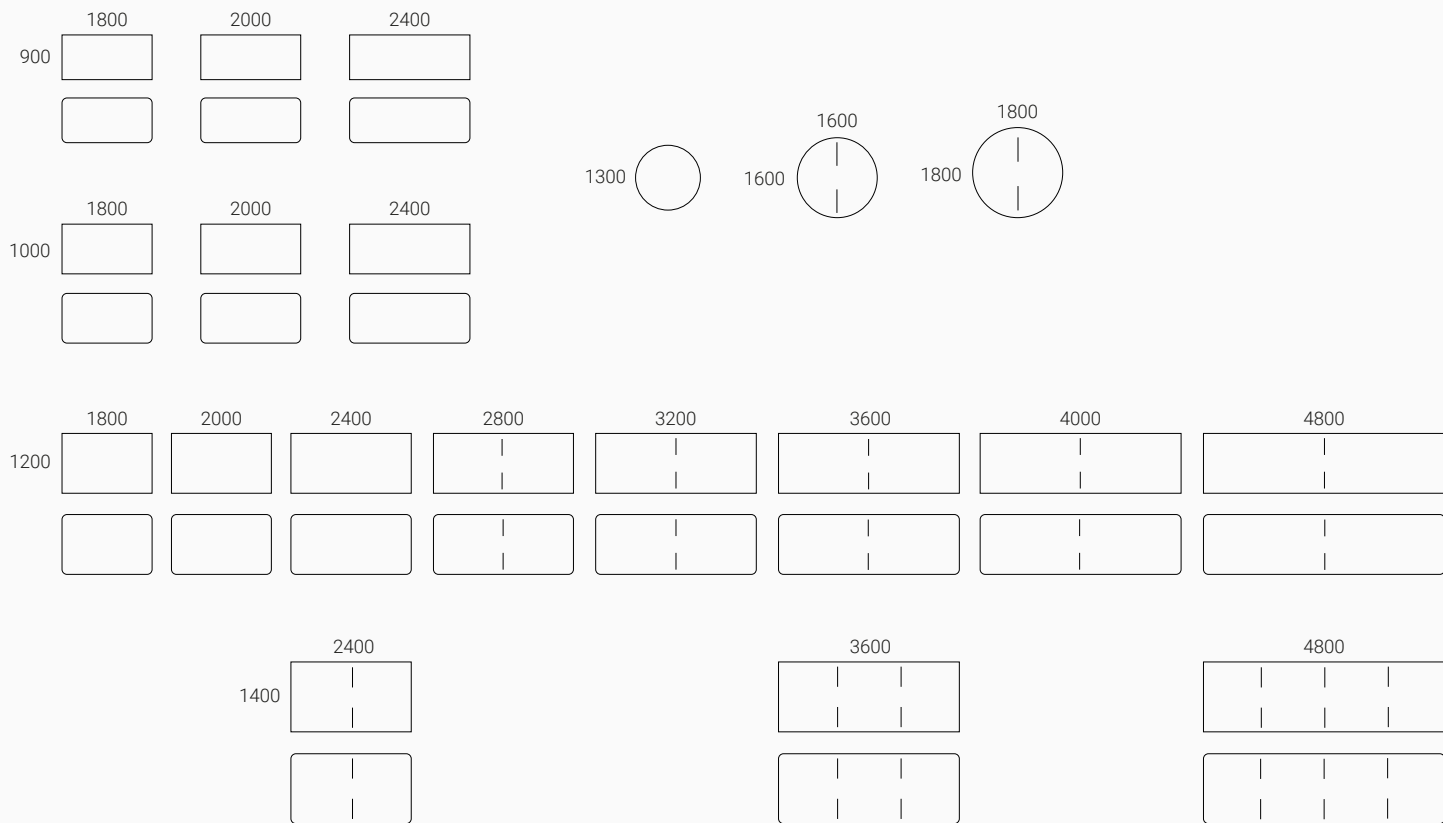

Mått och tekniska specifikationer

Samtliga storlekar går att få i alla tre höjder.

BRACE MÖTESBORD, FAST HÖJD 740

Brace mötesbord (höjd 740 mm) erbjuder en klassisk möteshöjd för bekvämt sittande och fokuserat arbete. Tillsammans med olika typer av mötesstolar skapas en varm och harmonisk mötesmiljö där form, funktion och trivsel möts.

BRACE MÖTESBORD, FAST HÖJD 900

Brace mötesbord (höjd 900 mm) bjuder in till dynamiska möten i en avslappnad och engagerande miljö. Den mellanhöga höjden passar för aktivt sittande med pallar eller högre stolar och uppmuntrar till naturlig rörelse.

BRACE MÖTESBORD, FAST HÖJD 1050

Brace mötesbord (höjd 1050 mm) främjar rörelse, energi och spontana möten. Den höga höjden gör det enkelt att växla mellan att stå och sitta på barstol. En naturlig knutpunkt för snabba samtal, touchdown-arbete, kreativt samarbete och variation under arbetsdagen.