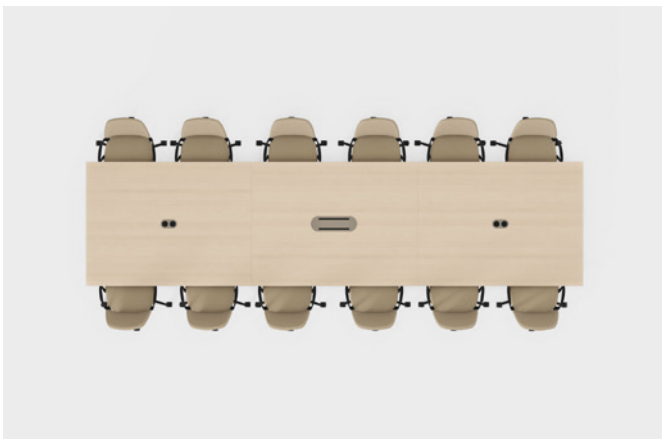

Tack vare sin mångsidighet passar Brace lika bra i det kreativa projektmötet som för eget arbete i arbetsloungen eller i olika typer av mötesrum. Serien erbjuder ett brett urval av former, storlekar, höjder och material – vilket gör det enkelt att anpassa borden efter olika behov och typer av möten. Med fasta höjdalternativ på 740, 900 och 1050 mm uppmuntras användaren till variation mellan sittande och stående positioner, vilket gynnar både ergonomi och välmående.

Mått och tekniska specifikationer

Samtliga storlekar går att få i alla tre höjder.

BRACE MÖTESBORD, FAST HÖJD 740

Brace mötesbord (höjd 740 mm) erbjuder en klassisk möteshöjd för bekvämt sittande och fokuserat arbete. Tillsammans med olika typer av mötesstolar skapas en varm och harmonisk mötesmiljö där form, funktion och trivsel möts.

BRACE MÖTESBORD, FAST HÖJD 900

Brace mötesbord (höjd 900 mm) bjuder in till dynamiska möten i en avslappnad och engagerande miljö. Den mellanhöga höjden passar för aktivt sittande med pallar eller högre stolar och uppmuntrar till naturlig rörelse.

BRACE MÖTESBORD, FAST HÖJD 1050

Brace mötesbord (höjd 1050 mm) främjar rörelse, energi och spontana möten. Den höga höjden gör det enkelt att växla mellan att stå och sitta på barstol. En naturlig knutpunkt för snabba samtal, touchdown-arbete, kreativt samarbete och variation under arbetsdagen.