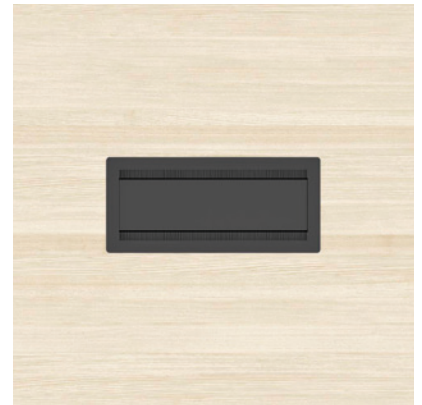

KONFERENSBOX SMALL, ACB1-S OCH L

Rymlig förvaring i plåt med plats för elmodul, grenuttag och kablar.