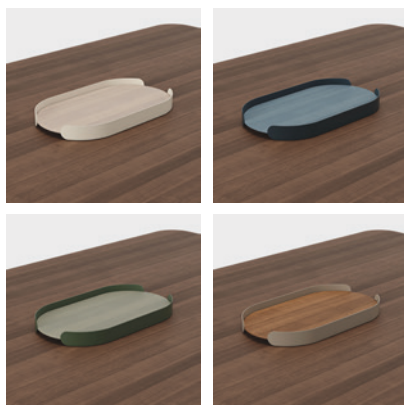

BRACE MÖTESBORD, FAST HÖJD 1050

Brace mötesbord (höjd 1050 mm) främjar rörelse, energi och spontana möten. Den höga höjden gör det enkelt att växla mellan att stå och sitta på barstol. En naturlig knutpunkt för snabba samtal, touchdown-arbete, kreativt samarbete och variation under arbetsdagen.

KOPPLINGSBEN I TRÄ

Kopplingsben i trä för bordshöjd 740/900/1050 mm. Används för att koppla samman bord med flera skivor. Ger bordet ett enhetligt träuttryck.

KOPPLINGSBEN I METALL

Kopplingsben i metall för bordshöjd 740/900/1050 mm. Används för att koppla samman bord med flera skivor. Ger fritt benutrymme utmed bordets långsida.

RUNDADE HÖRN

Som tillval finns rundade hörn. För ett mjukt formspråk och inbjudan att röra sig runt bordet.

DEKORLIST

Dekorlist av trä för bordens benfäste. Färgen följer benens färg. Ingår som standard på runda bord i alla höjder. Tillval till rektangulära bord.