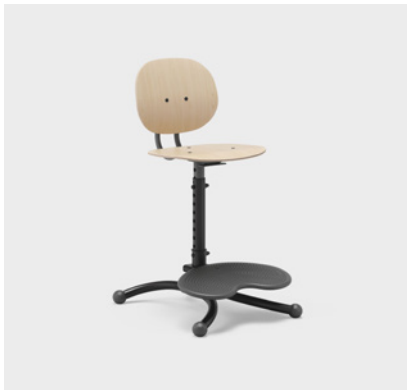

Varianter

Faner

299 TGR