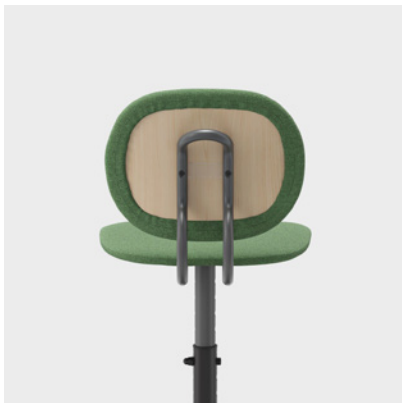

En trygg elevstol för skolans yngre elever

Casper är en elevstol som kombinerar komfort och funktion – anpassad för de yngsta eleverna, från förskoleklass upp till mellanstadiet. Casper bidrar till en skolmiljö där barn kan sitta bekvämt och fokuserat under hela dagen.

Stolen är både höjd- och djupjusterbar, vilket gör att den enkelt kan anpassas efter varje elevs individuella behov. Den medföljande reglerbara fotplattan gör det möjligt att säkerställa en ergonomisk sittställning – med stöd för både rygg och ben – vilket skapar goda förutsättningar för koncentration och lärande. Casper kan även utrustas med mjuka, tvättbara överdrag för sits och rygg – ett tillval som inte bara höjer komforten utan också ger stolen ett varmt och inbjudande uttryck.

På baksidan av ryggstödet finns en namnbricka där varje elev enkelt kan märka sin stol, vilket förenklar ordningen i klassrummet. Där sitter också ett praktiskt handtag som gör det enkelt att flytta och lyfta stolen, samt en krok där väskor eller jackor kan hängas upp. Casper är även upphängningsbar på bord, vilket underlättar städning.

PLAST

Casper med sits och rygg av tålig plast i grått. Slitstarkt och enkelt att torka av.

JUSTERBART FOTSTÖD

Höj- och sänkbart fotstöd med mönstrad fotplatta för att stimulera zoner i fötterna.

TVÄTTBAR BASKER