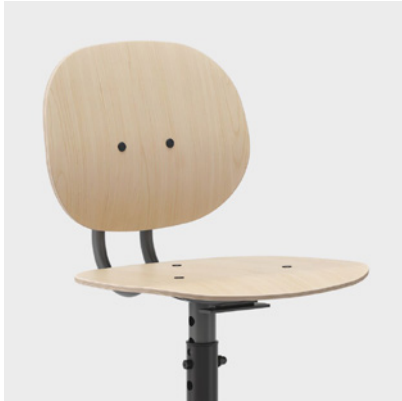

Funktioner & tillval

FORMPRESSAD BJÖRK

Casper med sits och rygg i formpressad björk. Ett hållbart material med ett naturligt uttryck.