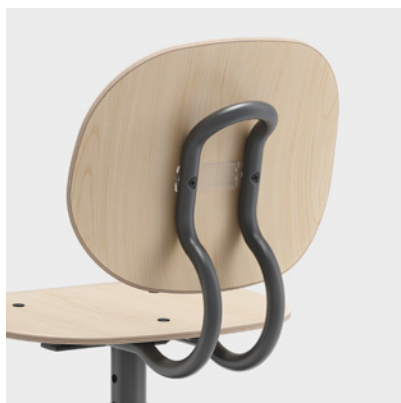

Stolen är både höjd- och djupjusterbar, vilket gör att den enkelt kan anpassas efter varje elevs individuella behov. Den medföljande reglerbara fotplattan gör det möjligt att säkerställa en ergonomisk sittställning – med stöd för både rygg och ben – vilket skapar goda förutsättningar för koncentration och lärande. Casper kan även utrustas med mjuka, tvättbara överdrag för sits och rygg – ett tillval som inte bara höjer komforten utan också ger stolen ett varmt och inbjudande uttryck.

På baksidan av ryggstödet finns en namnbricka där varje elev enkelt kan märka sin stol, vilket förenklar ordningen i klassrummet. Där sitter också ett praktiskt handtag som gör det enkelt att flytta och lyfta stolen, samt en krok där väskor eller jackor kan hängas upp. Casper är även upphängningsbar på bord, vilket underlättar städning.

UPPHÄNGNINGSBAR

Stolen är upphängningsbar på bord vilket frigör golvyta och underlättar vid städning.

NAMNBRICKA

På baksidan av ryggen finns namnbricka för smidig märkning av vem stolen tillhör.

HANDTAG OCH KROK

På ryggens baksida finns handtag och krok. För smidig förflyttning och upphängning av väska eller jacka.

STÄLLBART SITTDJUP

Sittdjupet går att justera med skruv för individuell anpassning.

Färger & material